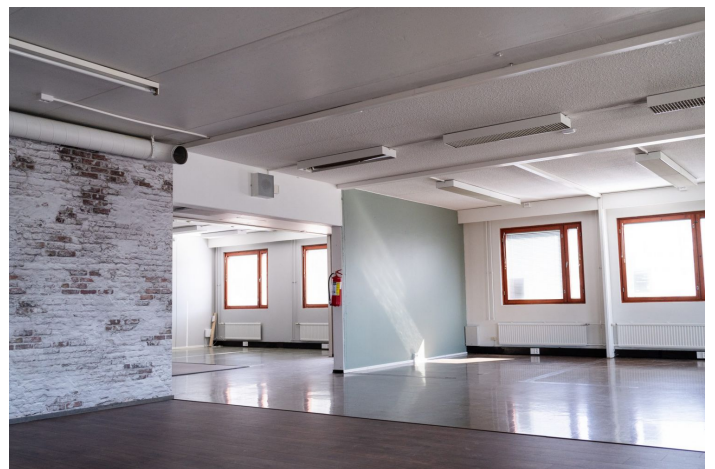

Toimitilaa Taninkatu 8, 33400 Tampere