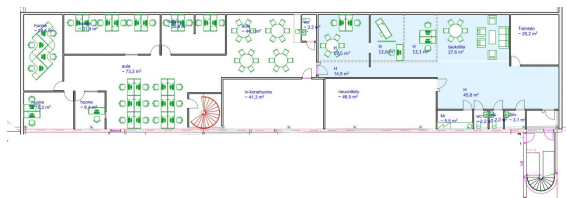

Toimitilaa Paljetie 10, 90140 Oulu

Vuokrataan

Paljetie 10:ssä vuokrattavana erikokoisia kokonaisuuksia. Tilaa voidaan vuokrata isompana kokonaisuutena tai jopa yksittäisinä huoneina. Tila koostuu toimistohuoneista, avo-tilasta, 3kpl wc, siivouskomerosta, keittiöstä sekä aulatilasta. Vuokra määritellään tapauskohtaisesti pinta-alan perusteella. Tilat on heti vapaat vuokrattavaksi. Esittelyt ja lisätietoa Julia Hoikkala 050 411 8747 tai julia.hoikkala@op.fi....

Tilatyyppi

| | |
|---------------|--------------------|
| Toimistotilaa | 400 m ² |
| Yhteensä | 400 m ² |

Tilajako

Jaettavissa - Tila on jaettavissa. 9,1m² huoneista aina 400m² asti vuokrattavana toimistotilaa.

Kiinteistö

Kohteella ei ole lain edellyttämää energiatodistusta ja sen vuoksi energialuokka ei ole tiedossa

Muuta

Muut maksut: Vuokra määritellään tapauskohtaisesti vuokrattavan pinta-alan perusteella. Paljetie 10:ssä vuokrattavana erikokoisia kokonaisuuksia. Tilaa voidaan vuokrata isompana kokonaisuutena tai jopa yksittäisinä huoneina. Tila koostuu toimistohuoneista, avotilasta, 3kpl wc, siivouskomerosta, keittiöstä sekä aulatilasta. Vuokra määritellään tapauskohtaisesti pinta-alan perusteella. Tilat on heti vapaat vuokrattavaksi. Esittelyt ja lisätietoa Julia Hoikkala 050 411 8747 tai julia.hoikkala@op.fi. Muut tilat: 9,1m² huoneista aina 400m² asti vuokrattavana toimistotilaa.