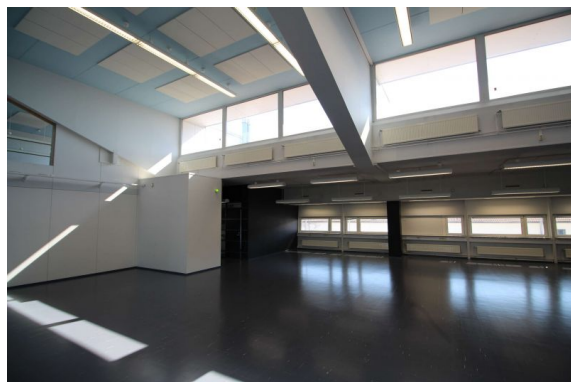

Toimitilaa Sorvaajankatu 11, 00880 Helsinki

Vuokrataan

Talon 4.krs avara tila isoilla ikkunoilla. Tuotanto- toimistotilaa. Tavara- sekä henkilöhissi. Katso kohteen 360 virtuaaliesittely linkistä.

Tilatyyppi

Kiinteistö

Tilaa palvelee kiinteistön lastauslaituri rekka- sekä pakettiautopaikka saksinostimella.

Tavarahissi 2000kg ja sen leveys 1,5m syvyys 2,7m ja korkeus 2,0m

Pysäköinti

Autopaikat pihalla sekä kiinteistön omasta autohallista vuokrattavissa nimettyjä autopaikkoja sekä sähköauton latauspisteet. Kadun varrella vapaa pysäköinti.