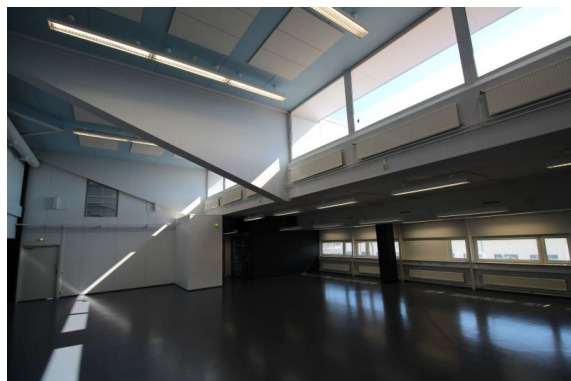

Toimitilaa Sorvaajankatu 11, 00880 Helsinki

Vuokrataan

Talon 4.krs avara tila isoilla ikkunoilla. Tuotanto- toimistotilaa. Tavara- sekä henkilöhissi. Katso kohteen 360 virtuaaliesittely linkistä.

Tilatyyppi

Kiinteistö

Tilaa palvelee kiinteistön lastauslaituri rekka- sekä pakettiautopaikka saksinostimella.

Tavarahissi 2000kg ja sen leveys 1,5m syvyys 2,7m ja korkeus 2,0m

Pysäköinti

Autopaikat pihalla sekä kiinteistön omasta autohallista vuokrattavissa nimettyjä autopaikkoja sekä sähköauton latauspisteet. Kadun varrella vapaa pysäköinti.