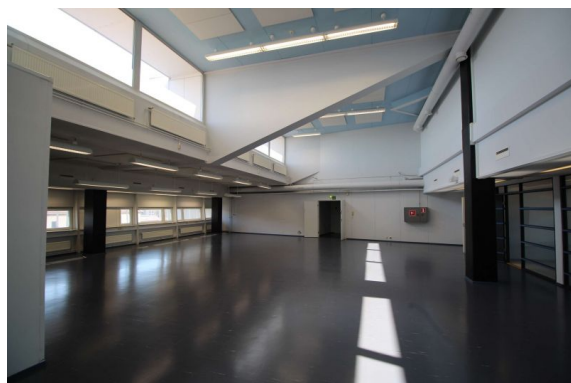

Toimitilaa Sorvaajankatu 11, 00880 Helsinki

Vuokrataan

Talon 4.krs avara tila isoilla ikkunoilla. Tuotanto- toimistotilaa. Tavara- sekä henkilöhissi. Katso kohteen 360 virtuaaliesittely linkistä.

Tilatyyppi

Kiinteistö

Tilaa palvelee kiinteistön lastauslaituri rekka- sekä pakettiautopaikka saksinostimella.

Tavarahissi 2000kg ja sen leveys 1,5m syvyys 2,7m ja korkeus 2,0m

Pysäköinti

Autopaikat pihalla sekä kiinteistön omasta autohallista vuokrattavissa nimettyjä autopaikkoja sekä sähköauton latauspisteet. Kadun varrella vapaa pysäköinti.