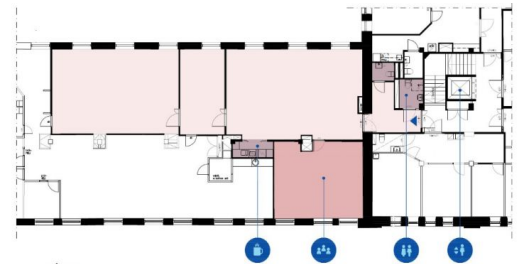

Palvelut

Tilan tarjoaja

REALIUM OY LKV

p. 010 326 346, p. 044 050 1158, p. 045 317 0330

info@realium.fi

<http://www.realium.fi>