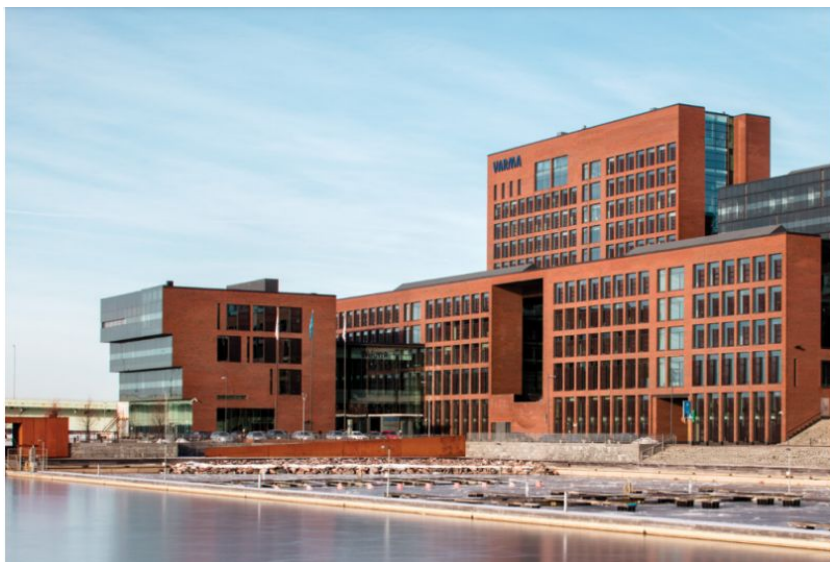

Toimitilaa Salmisaarenaukio 2, 00180 Helsinki

Vuokrataan

Vuokrattavana koko kerroksen modernia toimistotilaa.

Tilatyyppi

Toimistotilaa	1541 m ²
Yhteensä	1541 m ²

Kiinteistö

Vuokrattavana koko kerroksen modernia toimistotilaa. Toimistossa on avotoimisto, toimistohuoneet, neuvottelutilat sekä WC-tilat. Tilat muokataan vuokralaisen tarpeiden mukaan.