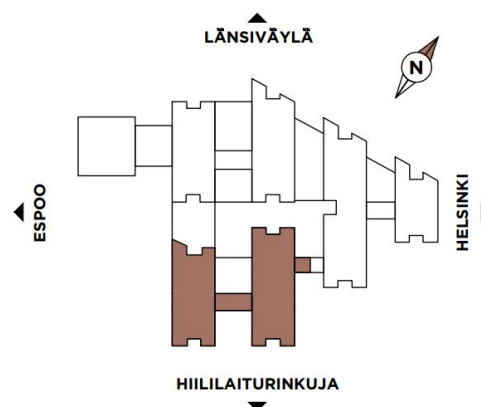

Pysäköinti

Pysäköintipaikkoja on vuokrattavissa kiinteistön alla olevasta Salmiparkista.

Tilan tarjoaja

REALIUM OY LKV

p. 010 326 346, p. 044 050 1158, p. 045 317 0330
info@realium.fi
<http://www.realium.fi>