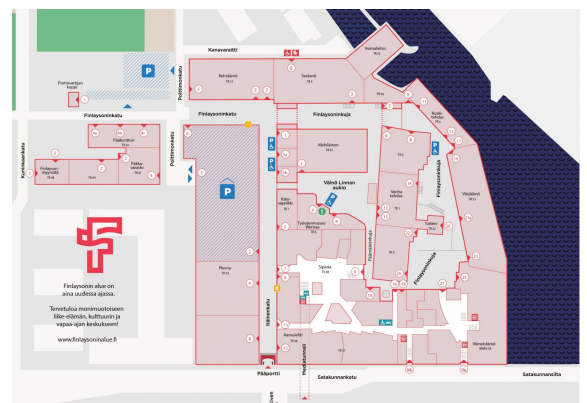

Tilatyyppi

Toimistotilaa	213 m²
Yhteensä	213 m²

Tilan tarjoaja

Keskinäinen työeläkevakuutusyhtiö Varma

p. 040 729 8144

kai.niinimaki@varma.fi

<https://toimitilat.varma.fi>