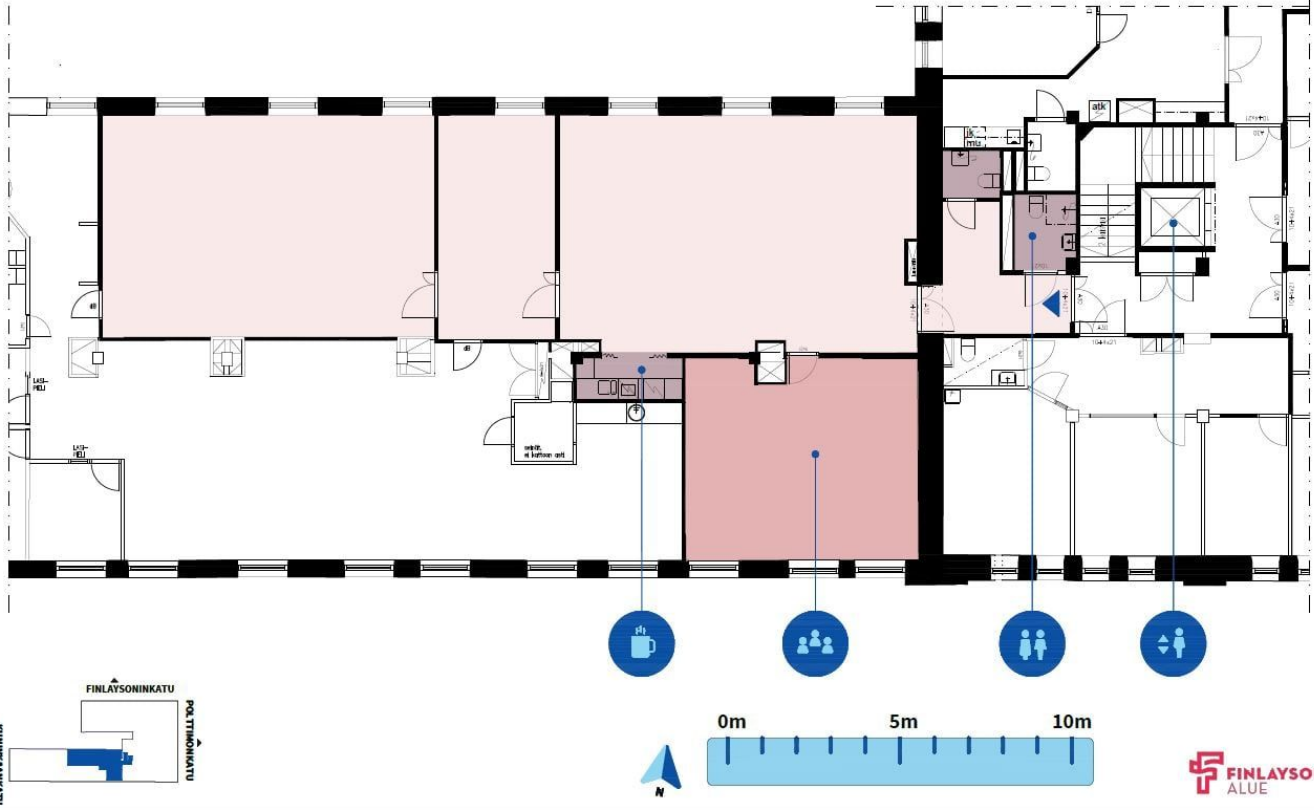

213 m²
 Kokonaispinta-ala

Mittakaava 1:100

Pvm 27.12.2023