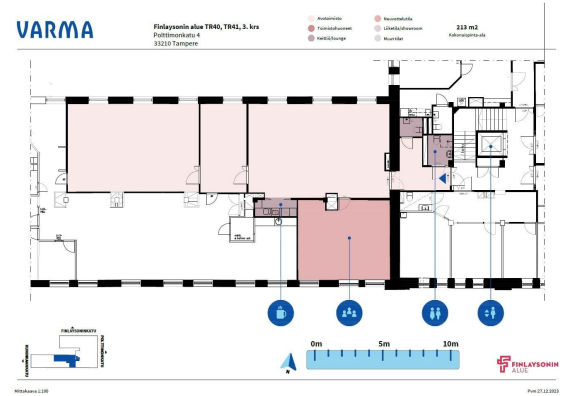

Toimitilaa Finlaysoninkatu, 33210 Tampere