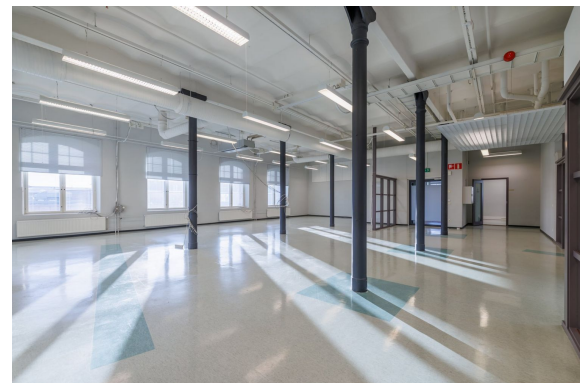

Tilatyyppi

Toimistotilaa	524 m²
Yhteensä	524 m²

Tilan tarjoaja

Keskinäinen työeläkevakuutusyhtiö Varma

p. 040 729 8144

kai.niinimaki@varma.fi

<https://toimitilat.varma.fi>