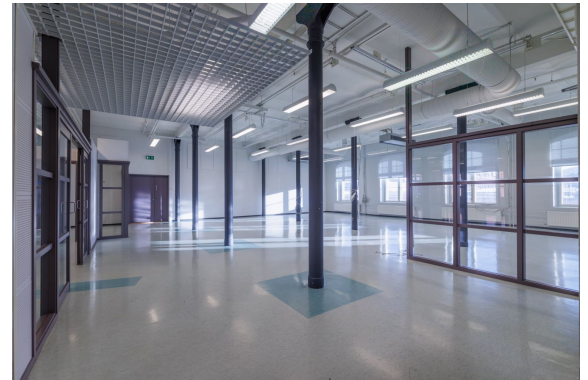

Tilatyyppi

Toimistotilaa	524 m²
Yhteensä	524 m²

Tilan tarjoaja

Keskinäinen työeläkevakuutusyhtiö Varma

p. 040 729 8144

kai.niinimaki@varma.fi

<https://toimitilat.varma.fi>