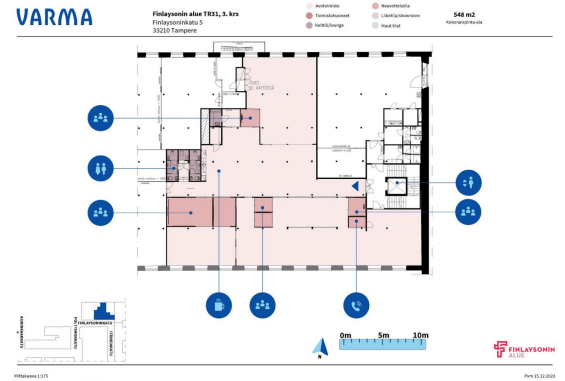

Toimitilaa Finlaysoninkatu, 33210 Tampere