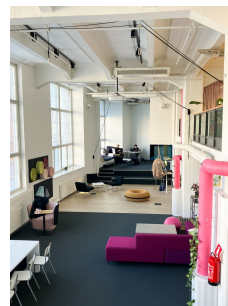

Tilatyyppi

Toimistotilaa	30 m²
Yhteensä	30 m²

Tilan tarjoaja

Keskinäinen työeläkevakuutusyhtiö Varma

p. 040 729 8144

kai.niinimaki@varma.fi

<https://toimitilat.varma.fi>