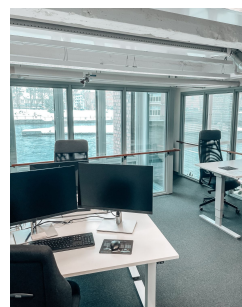

Tilatyyppi

Toimistotilaa	30 m²
Yhteensä	30 m²

Tilan tarjoaja

Keskinäinen työeläkevakuutusyhtiö Varma

p. 040 729 8144

kai.niinimaki@varma.fi

<https://toimitilat.varma.fi>