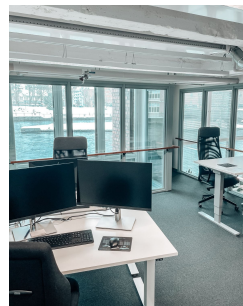

Tilatyypit

Toimistotilaa	12 m²
Yhteensä	12 m²

Tilan tarjoaja

Keskinäinen työeläkevakuutusyhtiö Varma

p. 040 729 8144

kai.niinimaki@varma.fi

<https://toimitilat.varma.fi>