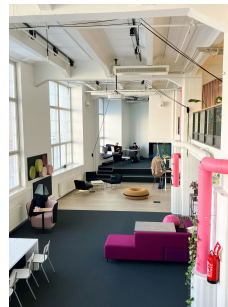

Tilatyypit

Toimistotilaa	12 m²
Yhteensä	12 m²

Tilan tarjoaja

Keskinäinen työeläkevakuutusyhtiö Varma

p. 040 729 8144

kai.niinimaki@varma.fi

<https://toimitilat.varma.fi>