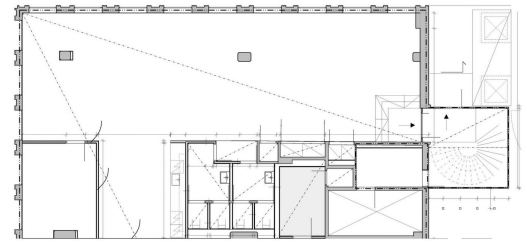

Vuokrataan

Malminkatu 28 on 70-luvun arkkitehtuuria edustava toimistokiinteistö hyvällä paikalla Helsingin Kampissa, metroaseman ja Kampin keskuksen tuntumassa. Talo pitää sisällään modernia ja valoisaa avotoimistotilaa, joiden muunneltavuuden ansiosta voimme tehdä tiloista yrityksenne näköiset ja parhaalla mahdollisella tavalla toimintaanne tukevat.

Tilatyyppi

Toimistotilaa	165 m²
Yhteensä	165 m²

Tilan tarjoaja

Keskinäinen työeläkevakuutusyhtiö Varma

p. 0400 242420

jenni.nivalainen@varma.fi

<https://toimitilat.varma.fi>