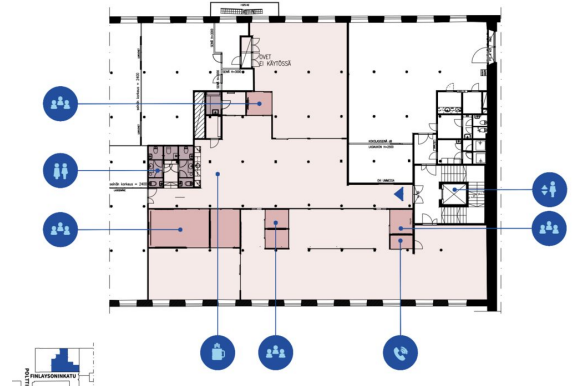

### Vuokrataan

Toimistotilaa Finlaysonin perinteikkäällä ja saneeratulla tehdasalueella. Tämä 548m<sup>2</sup> toimistotila sijaitsee Kehräämö-rakennuksen 3. kerroksessa. Toimistossa on huoneita, avotilaa sekä omat keittiö- ja wc-tilat. Finlaysonin toimistoalue sijaitsee Tampereen keskustassa. Se on useiden eri alojen vilkas työpaikkakeskittymä, josta löytyy runsaasti myös vapaa-ajan palveluja. Finlaysonin alue on tunnettu sen puna...

### Tilatyypit

Toimistotilaa	548 m <sup>2</sup>
Yhteensä	548 m <sup>2</sup>