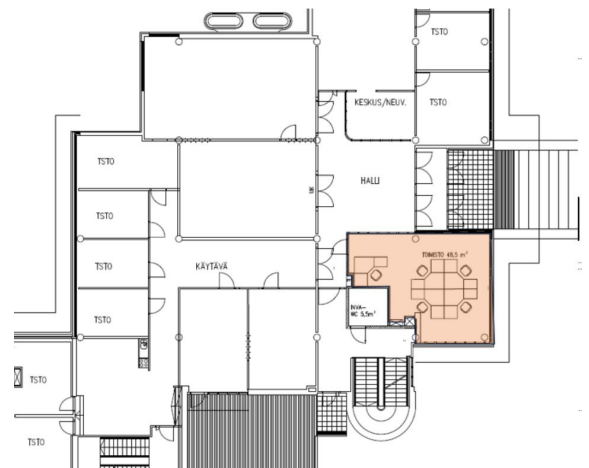

Vuokra

0.00 e/kk

Tilan tarjoaja

RHG Real Estate

p. 040 647 4900

info@rhg.fi | heli.reinberg@rhg.fi

<https://rhg.fi>