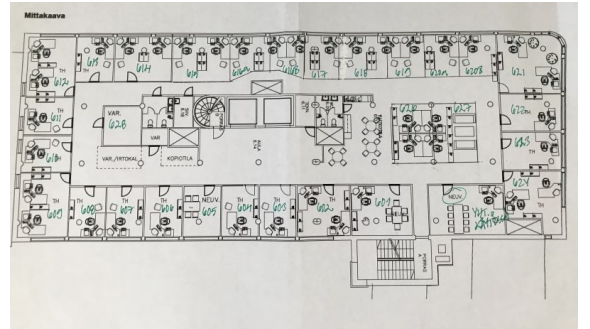

Toimitilaa Puutarhakatu 45, 20100 Turku

Vuokrataan

Toimistohuoneita hyvällä sijainnilla Turun keskustan ja sataman kupeessa. Tila sijaistsee 6. kerroksessa, jonne pääsee hissillä. Hieno toimistohotellikokonaisuus. Jos etsit siistiä ja rauhallista huonetta työskentelyyn, on tämä tila nähtävä!