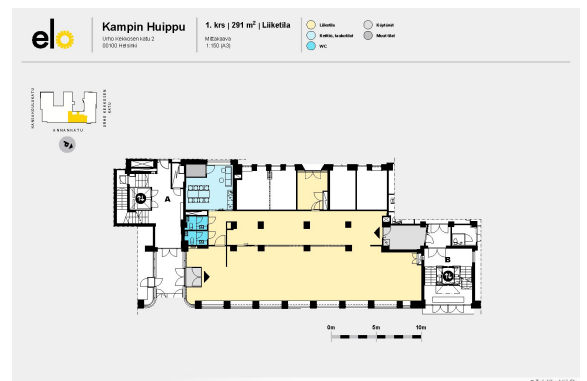

Toimitilaa Annankatu 34, 00100 Helsinki

Vuokrataan

Liiketila, joka koostuu avotilasta, taukotilasta sekä toimistotilasta. Tilaan sisäänkäynti Annakadulta, erittäin näkyvässä paikassa. Tilaan on esteetön kulku. Erinomaisella liikepaikalla kaiken keskellä. Kampin Huippu tarjoaa toimitilaa näköalapaikalla, Helsingin ydinkeskustassa. Kiinteistö sijaitsee Kampin keskipisteessä, yhdellä Helsingin korkeimmista paikoista, ja sieltä on lyhyt matka kaikkialle. Tilat mahdoll...

Tilatyypit

Liiketilaa	291 m ²
Yhteensä	291 m ²

Tilan tarjoaja

Keskinäinen Työeläkevakuutusyhtiö Elo

p. 020 703 50, p. 040 352 2003
 toimitilat@elo.fi | toimitilat@elo.fi
<http://toimitilat.elo.fi>

Toimitilaa Annankatu 34, 00100 Helsinki**Yleiskuvaus**

Liiketila, joka koostuu avotilasta, taukotilasta sekä toimistotilasta. Tilaan sisäänkäynti Annakadulta, erittäin näkyvässä paikassa. Tilaan on esteetön kulku. Erinomaisella liikepaikalla kaiken keskellä. Kampin Huippu tarjoaa toimitilaa näköalapaikalla, Helsingin ydinkeskustassa. Kiinteistö sijaitsee Kampin keskipisteessä, yhdellä Helsingin korkeimmista paikoista, ja sieltä on lyhyt matka kaikkialle. Tilat mahdollistavat monipuolisen työympäristön yrityksesi tarpeisiin. Kattavat kokous- ja aulapalvelut sekä ravintolapalvelut tekevät yrityksen arjesta sujuvaa. Kohteessa veloitetaan lisäksi aulapalvelumaksu 1,44 EUR/ m²/kk + alv. Polkupyörällä kulkeville työntekijöille töihin saapuminen on tehty helpoksi, sillä baana sijaitsee noin 300 metrin päässä, ja talosta löytyy pysäköintipaikkoja myös polkupyörille sekä sosiaalityilat suihkuineen. Vastapäätä sijaitseva kauppakeskus Kamppi tarjoaa monipuoliset ydinkeskustan palvelut ja liikenneyhteydet. Kiinteistölle on myönnetty BREEAM In-Use Very good -sertifikaatti.