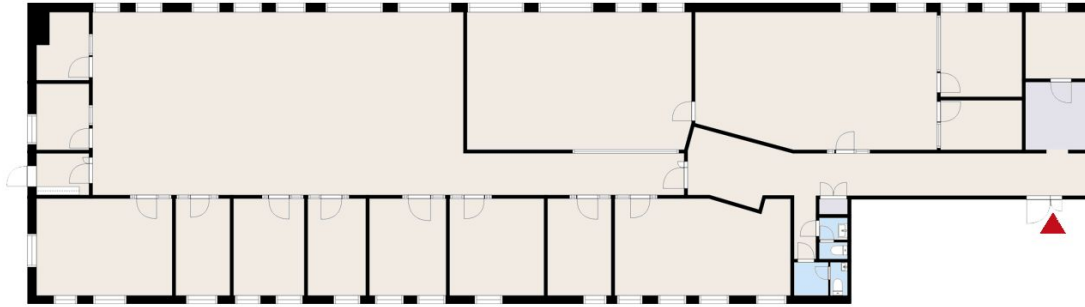

Vapautuu

Heti vapaa

Kerros

2.

Energiatehokkuusluokka

B

Toimitilaa Laserkatu 8, 53850 Lappeenranta

© Kielo