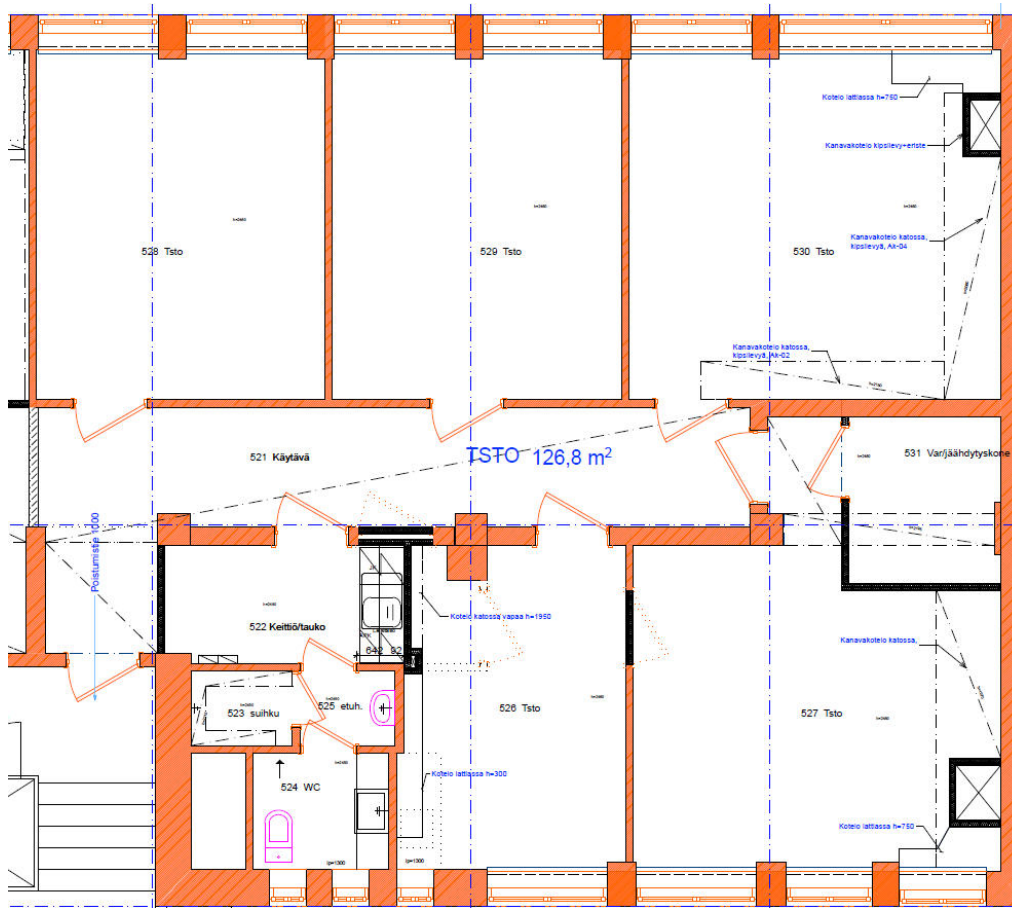

Toimitilaa Aleksis Kiven katu 10, 33210 Tampere

Pohjakuva, ei mittakaavassa.