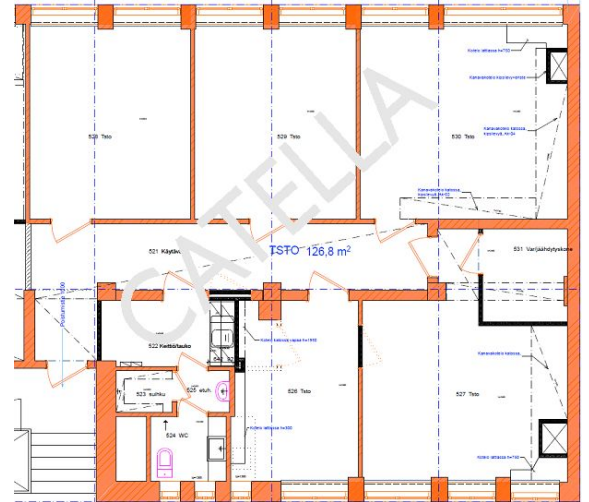

Toimitilaa Aleksis Kiven katu 10, 33210 Tampere

Vuokrataan

Tilatyyppi

Toimistotilaa	127 m ²
Yhteensä	127 m ²

Muuta

Vuokrataan noin 127 m² toimistotila keskustasta. Valoisa ja siistikuntoinen toimistotila 5. kerroksessa. Tiloissa on jäähdytys. Kiinteistön sisäpihalta mahdollista vuokrata yksi lämpöpöydällinen autopaikka. Ole yhteydessä ja sovitaan käynti paikan päälle! Sami Saraste Myyntipäällikkö, LKV sami.saraste@catella.com 050 3014 455 Tilanhakijalle palvelumme ovat maksuttomia. Catella Property Oy on valtakunnallinen toimitilojen vuokraukseen ja myyntiin keskittynyt kiinteistönvälitysyritys. Kysy paikallisilta ammattitaitoisilta välittäjiltämme myös muita välityksessämme olevia toimitilakohteita. Välittäjien yhteystiedot ja lisää välitettäviä tilakohteita