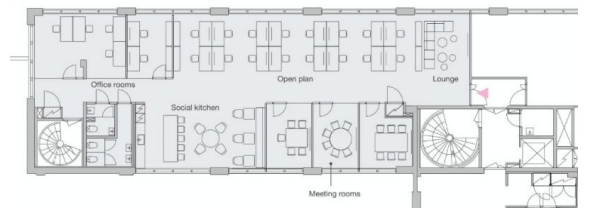

### Vuokrataan

ESTERINPORTTI 2 - toimistotila 260m<sup>2</sup> Tämä muuntojoustava kombi-tila sijaitsee rakennuksen 5. krs. Valoisaa, jäähdytettyä tilaa, josta hienot näkymät. Tilassa pieniä toimistohuoneita, avotilaa, neuvottelutiloja, tiimihuoneita, keittiö ja wc-tilat. Tilat voidaan myös räätälöidä käyttäjän toiveiden mukaiseksi. Lisätiedot ja kohdenäytöt: p. 040 7070 321 / HeikkiKerros: 5

### Tilatyypit

Toimistotilaa	260 m <sup>2</sup>
Yhteensä	260 m <sup>2</sup>