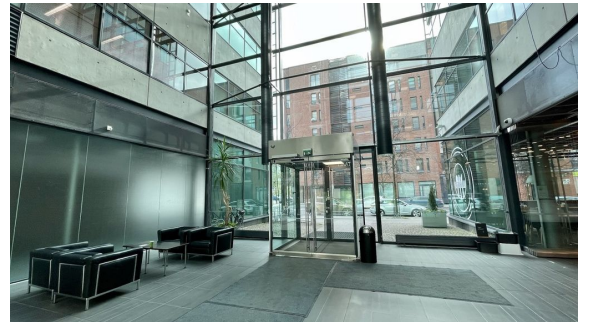

Toimitilaa Arabiankatu 12, 00560 Helsinki

Vuokrataan

Siistiä ja modernia toimistotilaa Helsingin Arabiassa. Tämä 172 m² toimistotila sijaitsee kiinteistön 7. kerroksessa. Tila koostuu avotilasta sekä huoneista. Kuvat ovat yleiskuvia kiinteistön tiloista. Business Park Arabianportaali sijaitsee hyvin kulkuyhteyksien varrella, lyhyen matkan päässä Helsingin keskustasta. Arabia tunnetaan parhaiten muotoilun ja designin keskittymänä. Aluetta ja sen kiinteistöjä tul...

Siistiä ja modernia toimistotilaa Helsingin Arabiassa. Tämä 172 m² toimistotila sijaitsee kiinteistön 7. kerroksessa. Tila koostuu avotilasta sekä huoneista. Kuvat ovat yleiskuvia kiinteistön tiloista. Business Park Arabianportaali sijaitsee hyvin kulkuyhteyksien varrella, lyhyen matkan päässä Helsingin keskustasta. Arabia tunnetaan parhaiten muotoilun ja designin keskittymänä. Aluetta ja sen kiinteistöjä tullaan kehittämään entisestään lähivuosien aikana. Arabianportaalin toimitilat on rakennettu niin, että ne ovat helposti muokattavissa vuokralaisen tarpeiden mukaan joko avotilaksi, huonetoimistoksi tai monitilatoimistoksi. Kiinteistöstä löytyvät myös monipuoliset palvelut kuten ylimmän kerroksen uusi saunaosasto kattoterasseineen, ravintola-, kokous- ja toimistopalvelut sekä pysäköintihalli. Kysy lisää numerosta 044 723 4700 tai info@bref.fi. Palvelumme on tilanhakijoille ilmainen.

Palvelut

Rakennuksessa aula- ja postituspalvelut, erikseen vuokrattavia neuvottelutiloja ja lounasravintola sekä ylimmässä kerroksessa vuokrattavissa oleva saunaosasto. Pysäköintipaikkoja vuokrattavissa viereisestä Arabia Parkista, josta on kiinteistöön myös katosyhteys. Lyhyt matka myös kauppakeskus Arabiaan.