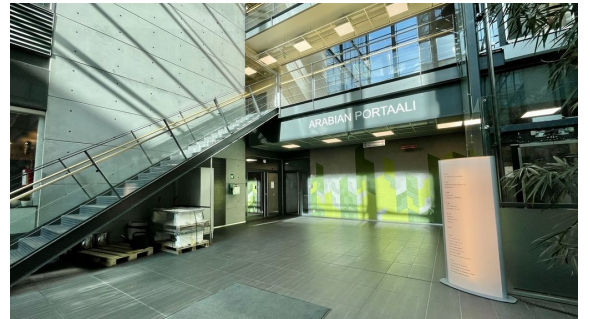

Toimitilaa Arabiankatu 12, 00560 Helsinki

Vuokrataan

Siistiä ja modernia toimistotilaa Helsingin Arabiassa. Tämä 172 m² toimistotila sijaitsee kiinteistön 7. kerroksessa. Tila koostuu avotilasta sekä huoneista. Kuvat ovat yleiskuvia kiinteistön tiloista. Business Park Arabianportaali sijaitsee hyvin kulkuyhteyksien varrella, lyhyen matkan päässä Helsingin keskustasta. Arabia tunnetaan parhaiten muotoilun ja designin keskittymänä. Aluetta ja sen kiinteistöjä tul...

Siistiä ja modernia toimistotilaa Helsingin Arabiassa. Tämä 172 m² toimistotila sijaitsee kiinteistön 7. kerroksessa. Tila koostuu avotilasta sekä huoneista. Kuvat ovat yleiskuvia kiinteistön tiloista. Business Park Arabianportaali sijaitsee hyvin kulkuyhteyksien varrella, lyhyen matkan päässä Helsingin keskustasta. Arabia tunnetaan parhaiten muotoilun ja designin keskittymänä. Aluetta ja sen kiinteistöjä tullaan kehittämään entisestään lähivuosien aikana. Arabianportaalin toimitilat on rakennettu niin, että ne ovat helposti muokattavissa vuokralaisen tarpeiden mukaan joko avotilaksi, huonetoimistoksi tai monitilatoimistoksi. Kiinteistöstä löytyvät myös monipuoliset palvelut kuten ylimmän kerroksen uusi saunaosasto kattoterasseineen, ravintola-, kokous- ja toimistopalvelut sekä pysäköintihalli. Kysy lisää numerosta 044 723 4700 tai info@bref.fi. Palvelumme on tilanhakijoille ilmainen.

Palvelut

Rakennuksessa aula- ja postituspalvelut, erikseen vuokrattavia neuvottelutiloja ja lounasravintola sekä ylimmässä kerroksessa vuokrattavissa oleva saunaosasto. Pysäköintipaikkoja vuokrattavissa viereisestä Arabia Parkista, josta on kiinteistöön myös katosyhteys. Lyhyt matka myös kauppakeskus Arabiaan.