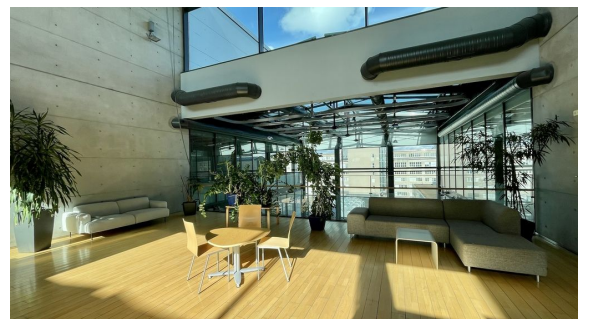

Tilan tarjoaja

Bureau Real Estate Finland Oy

p. 0447234700

info@bref.fi

<https://www.bref.fi>