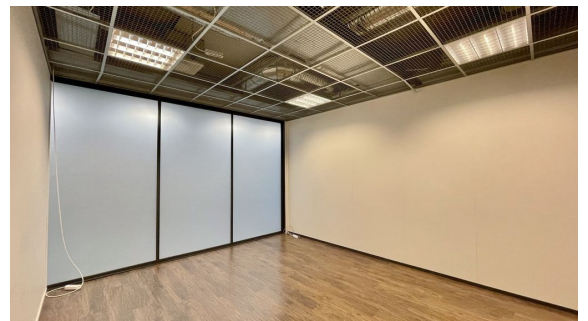

### Vuokrataan

Siistiä ja modernia toimistotilaa Helsingin Arabiassa. Tämä 135 m<sup>2</sup> toimistotila sijaitsee kiinteistön 3. kerroksessa. Tila koostuu avoilasta sekä huoneista. Business Park Arabianportaali sijaitsee hyvin kulkuyhteyksien varrella, lyhyen matkan päässä Helsingin keskustasta. Arabia tunnetaan parhaiten muotoilun ja designin keskittymänä. Aluetta ja sen kiinteistöjä tullaan kehittämään entisestään lähivuosien aikana. A...

### Tilan tarjoaja

**Bureau Real Estate Finland Oy**

p. 0447234700

info@bref.fi

<https://www.bref.fi>

**Toimitilaa Arabiankatu 12, 00560 Helsinki****Yleiskuvaus**

Siistiä ja modernia toimistotilaa Helsingin Arabiassa. Tämä 135 m<sup>2</sup> toimistotila sijaitsee kiinteistön 3. kerroksessa. Tila koostuu avotilasta sekä huoneista. Business Park Arabianportaali sijaitsee hyvin kulkuyhteyksien varrella, lyhyen matkan päässä Helsingin keskustasta. Arabia tunnetaan parhaiten muotoilun ja designin keskittymänä. Aluetta ja sen kiinteistöjä tullaan kehittämään entisestään lähivuosien aikana. Arabianportaalin toimitilat on rakennettu niin, että ne ovat helposti muokattavissa vuokralaisen tarpeiden mukaan joko avotilaksi, huonetoimistoksi tai monitilatoimistoksi. Kiinteistöstä löytyvät myös monipuoliset palvelut kuten ylimmän kerroksen uusi saunaosasto kattoterasseineen, ravintola-, kokous- ja toimistopalvelut sekä pysäköintihalli. Kysy lisää numerosta 044 723 4700 tai info@bref.fi. Palvelumme on tilanhakijoille ilmainen.