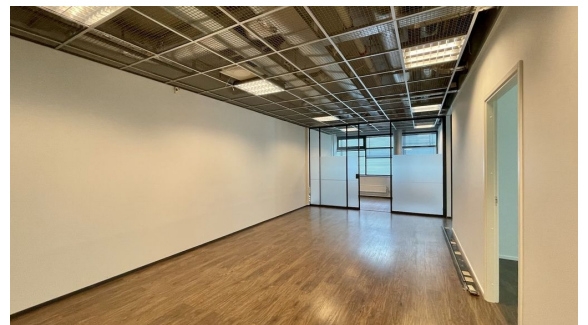

### Vuokrataan

Siistiä ja modernia toimistotilaa Helsingin Arabiassa. Tämä 135 m<sup>2</sup> toimistotila sijaitsee kiinteistön 3. kerroksessa. Tila koostuu avoilasta sekä huoneista. Business Park Arabianportaali sijaitsee hyvin kulkuyhteyksien varrella, lyhyen matkan päässä Helsingin keskustasta. Arabia tunnetaan parhaiten muotoilun ja designin keskittymänä. Aluetta ja sen kiinteistöjä tullaan kehittämään entisestään lähivuosien aikana. A...

### Tilan tarjoaja

**Bureau Real Estate Finland Oy**

p. 0447234700

info@bref.fi

<https://www.bref.fi>

**Toimitilaa Arabiankatu 12, 00560 Helsinki****Yleiskuvaus**

Siistiä ja modernia toimistotilaa Helsingin Arabiassa. Tämä 135 m<sup>2</sup> toimistotila sijaitsee kiinteistön 3. kerroksessa. Tila koostuu avotilasta sekä huoneista. Business Park Arabianportaali sijaitsee hyvin kulkuyhteyksien varrella, lyhyen matkan päässä Helsingin keskustasta. Arabia tunnetaan parhaiten muotoilun ja designin keskittymänä. Aluetta ja sen kiinteistöjä tullaan kehittämään entisestään lähivuosien aikana. Arabianportaalin toimitilat on rakennettu niin, että ne ovat helposti muokattavissa vuokralaisen tarpeiden mukaan joko avotilaksi, huonetoimistoksi tai monitilatoimistoksi. Kiinteistöstä löytyvät myös monipuoliset palvelut kuten ylimmän kerroksen uusi saunaosasto kattoterasseineen, ravintola-, kokous- ja toimistopalvelut sekä pysäköintihalli. Kysy lisää numerosta 044 723 4700 tai info@bref.fi. Palvelumme on tilanhakijoille ilmainen.