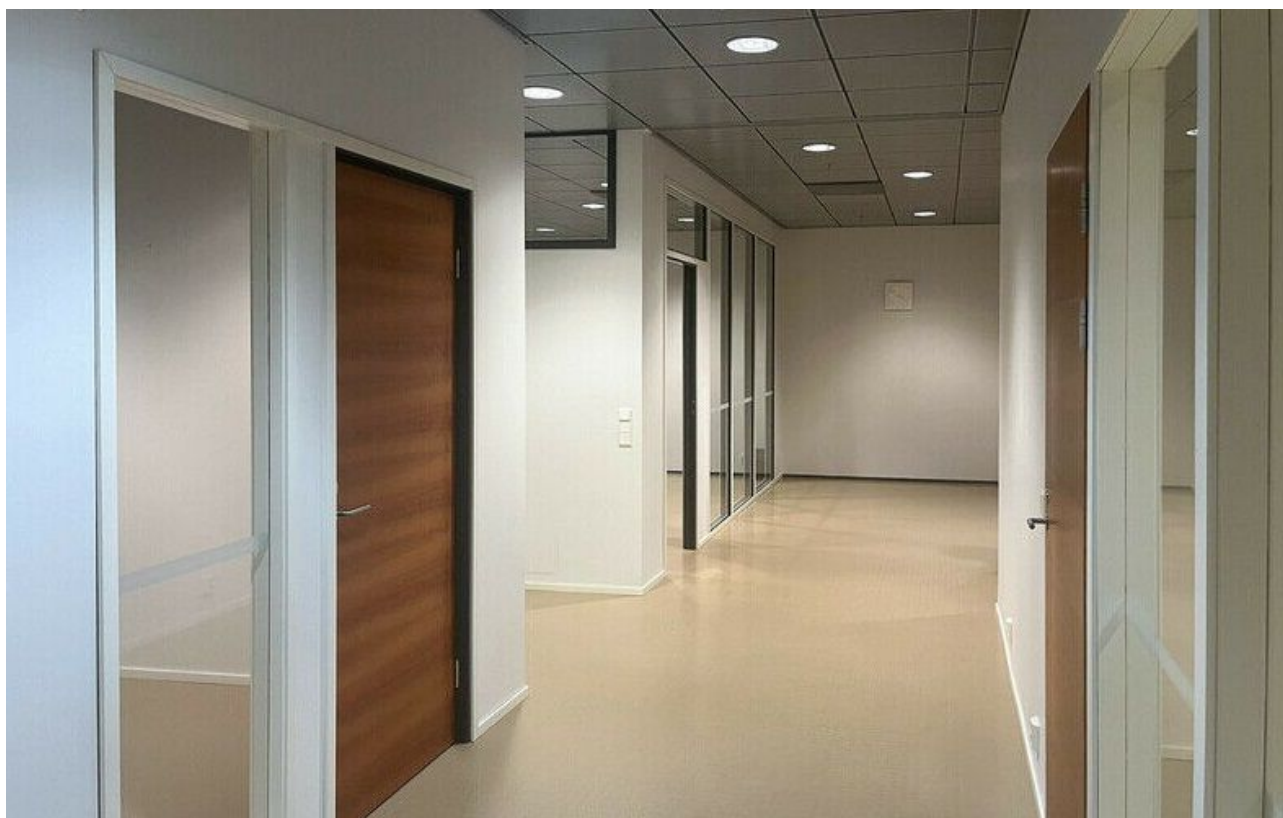

Toimitilaa Salmisaarenaukio 1, 00180 Helsinki