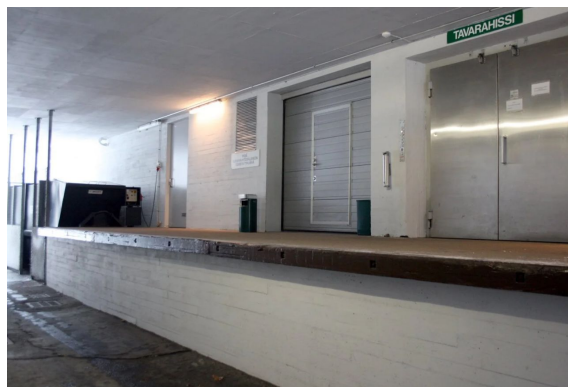

Toimitilaa Itälahdenkatu 23, 00210 Helsinki

Vuokrataan

Vuokrattavana siistiä varastotilaa rakennuksen kellarikerroksessa.

Tilatyyppi

| | |
|--------------|-------------------|
| Varastotilaa | 25 m ² |
| Yhteensä | 25 m ² |

Kiinteistö

Vuokrattavana siistiä varastotilaa rakennuksen kellarikerroksessa.
Tavarahissi on vieressä.

Sijainti

Lauttasaari, Helsinki

Pysäköinti

Kohteessa on omia parkkipaikkoja.

Kulkuyhteydet

-Metro -Bussi -Oma auto