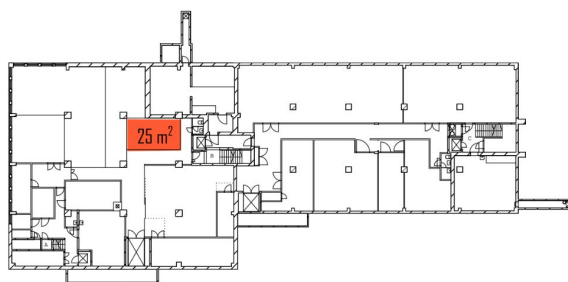

Kulkuyhteydet

-Metro -Bussi -Oma auto

Tilan tarjoaja

REALIUM OY LKV

p. 010 326 346, p. 044 050 1158, p. 045 317 0330

info@realium.fi

<http://www.realium.fi>