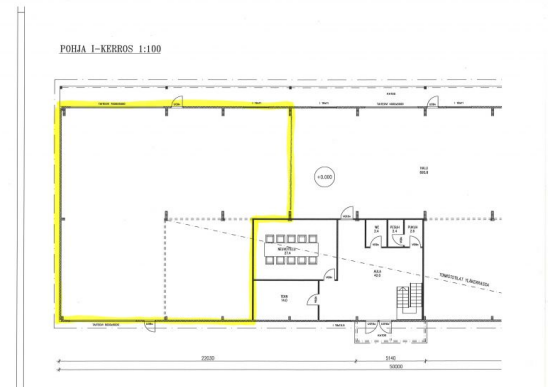

Toimitilaa Rasivainiontie 8, 90440 Kempele

Vuokrataan

Vuokrataan siisti halli-/ varastotila Kempeleen Riihivainiolta! Selkeä suorakaiteen muotoinen päätyhalli, jossa yksi kulma-alue matalampaa tilaa. Ei vuokrata korjaamokäyttöön!

Tilatyyppi

Tuotantotilaa	246 m ²
Varastotilaa	246 m ²
Työtilaa	246 m ²
Yhteensä	246 m ²

Vuokra

2.646,96EUR/kk + alv, lisäksi käyttösähkö ja vesi

Vuokraan sisältyy: lämpö

Tilan tarjoaja

Pohjois-Suomen Toimitilat Oy

Muuta

Läpiajettavan hallin vapaa korkeus on pääosin n. 4,5m ja yksi kulma-alue on matalampaa ja siihen voidaan rakentaa toimistotilat.
Taiteovet 5000 x 5000 ja 7000 x 5000.

Vapautuu

Sopimuksen mukaan

Rakennusvuosi