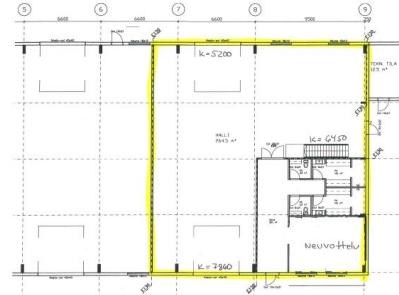

Toimitilaa Rasivainiontie 6, 90440 Kempele

Vuokrataan

Vuokrataan siistiä halli- ja toimistotilaa Kempeleen Riihivainiolta!
Kohdetta ei vuokrata korjaamokäyttöön.

Tilatyypit

Toimistotilaa	129 m²
Liiketilaa	445 m²
Tuotantotilaa	265 m²
Varastotilaa	265 m²
Autotalli/-hallitilaa	265 m²
Muuta tilaa	51 m²
Yhteensä	445 m²

Vuokra

4.788,20EUR/kk+alv. Lisäksi käyttösähkö ja vesi

Vuokraan sisältyy: lämpö

Tilan tarjoaja

Pohjois-Suomen Toimitilat Oy

p. 044 311 0555

pekka.valkola@pstoimitilat.fi

<http://www.pstoimitilat.fi>