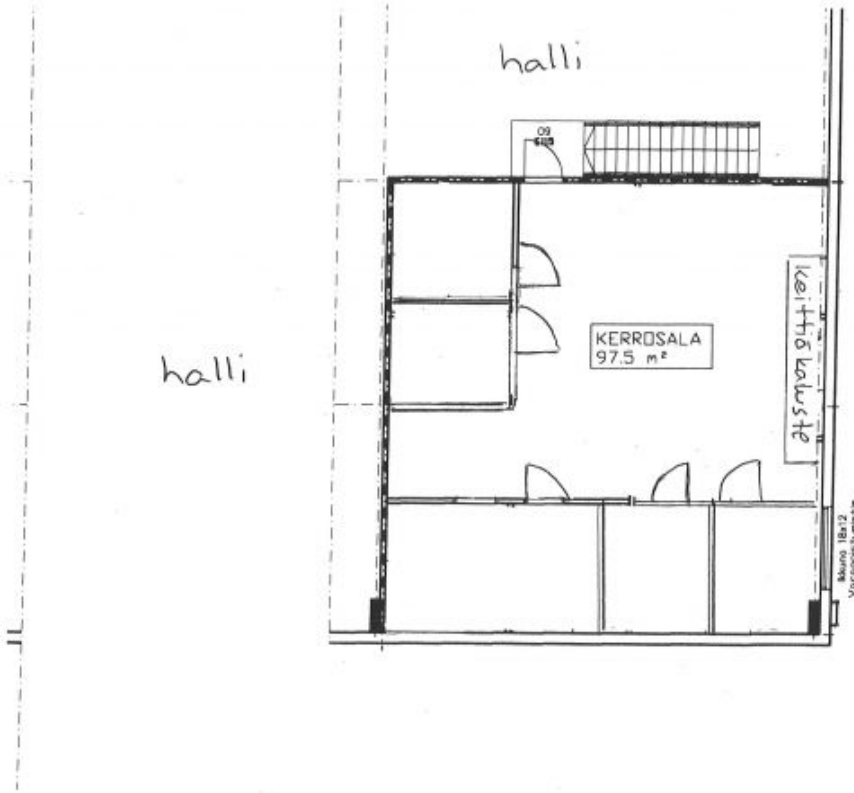

Toimitilaa Rasivainiontie 6, 90440 Kempele

Vesikierto
lämmönlähte

Hallitiloissa
Toimistotilois

TONTIN PINTA
RAKENNUSDIK

Huoneistoala
Kerrosala
Tilavuus

SAVUNPOISTO

TOIMISTOTILA
Toimistotilois

HALLITILA
Nosto-ovien