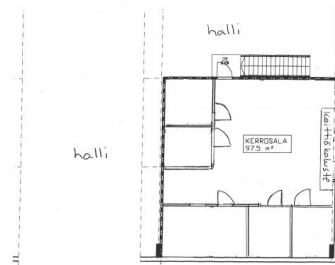

Toimitilaa Rasivainiontie 6, 90440 Kempele

Vuokrataan

Vuokrataan siistiä halli- ja toimistotilaa Kempeleen Riihivainiolta!
Kohdetta ei vuokrata korjaamokäyttöön.

Tilatyypit

Toimistotilaa	129 m²
Liiketilaa	445 m²
Tuotantotilaa	265 m²
Varastotilaa	265 m²
Autotalli/-hallitilaa	265 m²
Muuta tilaa	51 m²
Yhteensä	445 m²

Vuokra

4.788,20EUR/kk+alv. Lisäksi käyttösähkö ja vesi

Vuokraan sisältyy: lämpö

Tilan tarjoaja

Pohjois-Suomen Toimitilat Oy

p. 044 311 0555

pekka.valkola@pstoimitilat.fi

<http://www.pstoimitilat.fi>