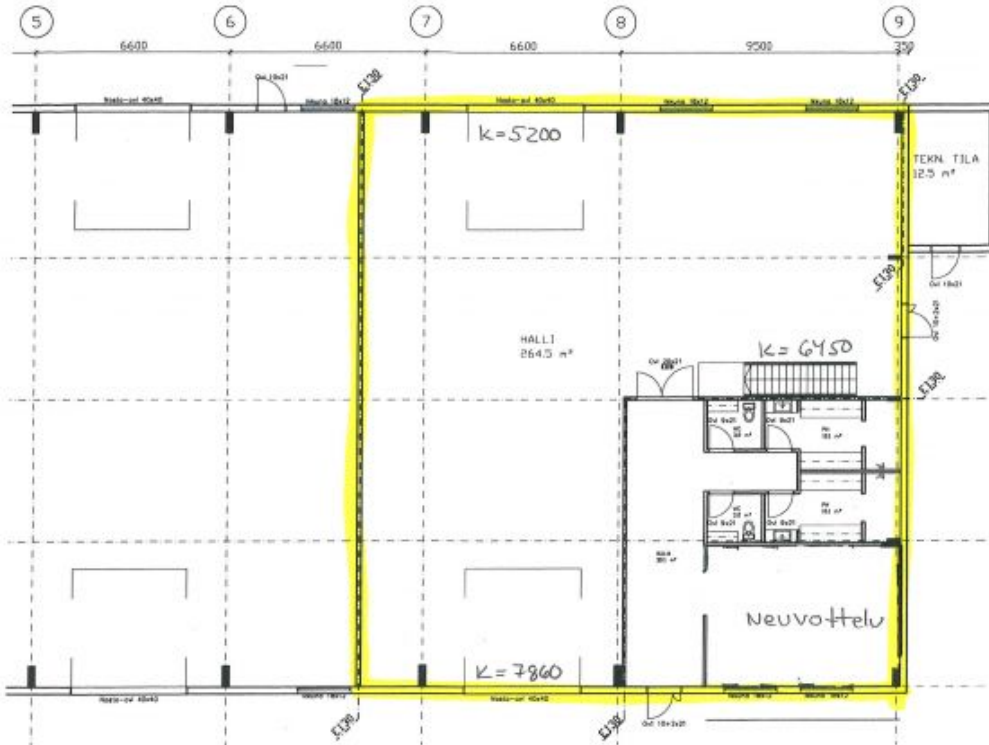

Toimitilaa Rasivainiontie 6, 90440 Kempele