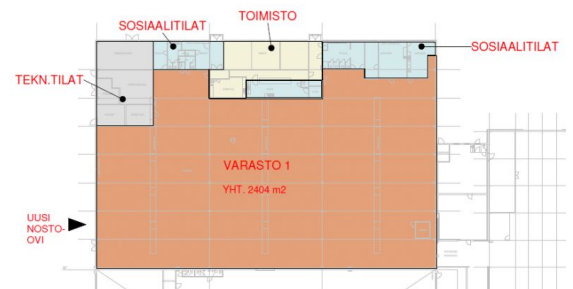

Tilan tarjoaja

Comreal Oy LKV

p. 050 647 92

julius.kuismin@comreal.fi

<http://www.comreal.fi>