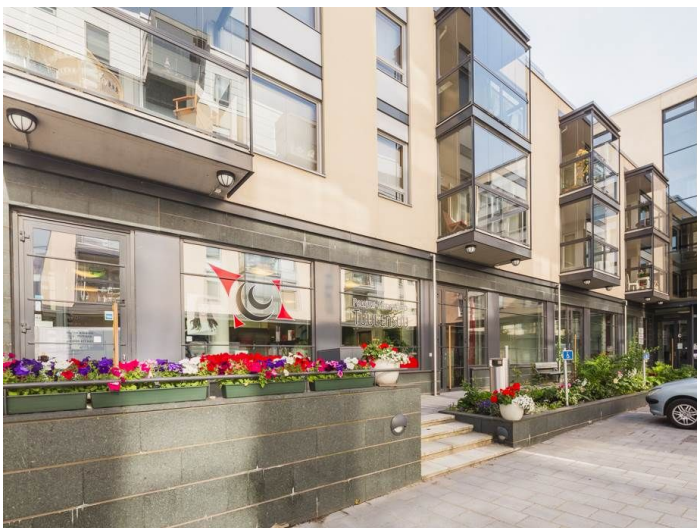

Toimitilaa Tuulensuuntori 1, 00580 Helsinki