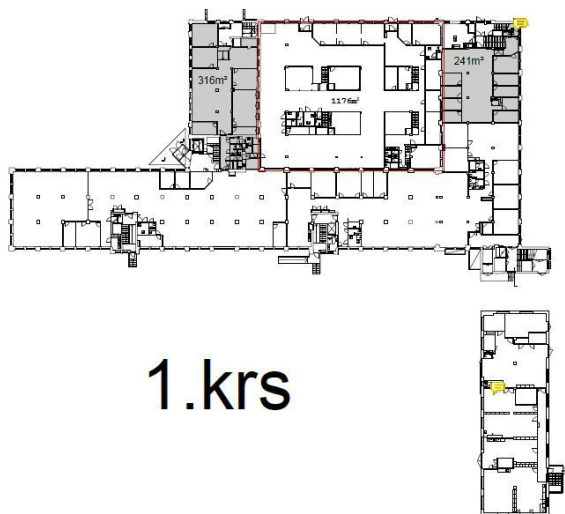

Toimitilaa Kivääritehtaankatu 6, 40100 Jyväskylä

1.krs