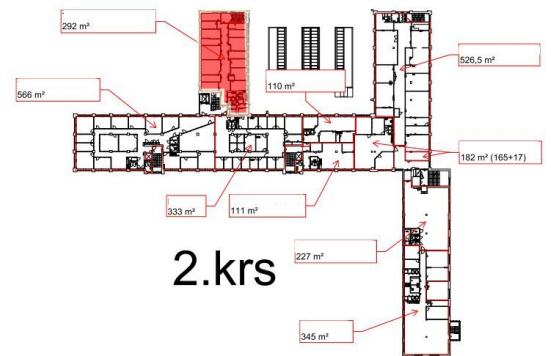

Toimitilaa Kiväärитеhtaankatu 6, 40100 Jyväskylä

Vuokrataan

Vuokrataan modernia ja persoonallista toimistotilaa Kiväärитеhtaalta

Tilatyyppe

Toimistotilaa	292 m ²
Yhteensä	292 m ²

Tilan tarjoaja

Infonia Oy

info@infonia.fi