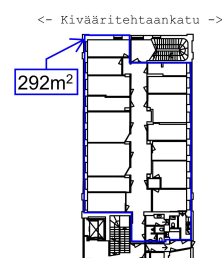

Toimitilaa Kiväärитеhtaankatu 6, 40100 Jyväskylä

Vuokrataan

Vuokrataan modernia ja persoonallista toimistotilaa Kiväärитеhtaalta

Tilatyyppe

Toimistotilaa	292 m ²
Yhteensä	292 m ²

Tilan tarjoaja

Infonia Oy

info@infonia.fi