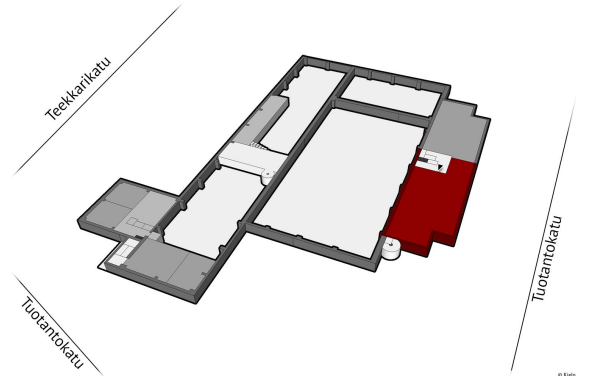

Toimitilaa Tuotantokatu 2, 53850 Lappeenranta

Vuokrataan

Skinnarilassa vuokrattavana toisen kerroksen muuntojoustava toimitila. Tila koostuu useammista toimistotiloista, jotka voidaan tarvittaessa vuokrata yksittäin tai suurempana kokonaisuutena. Yhdistettävissä viereisen huoneiston kanssa. Lappeenrannan kampus tarjoaa monipuoliset ja kattavat palvelut vuokralaisilleen. Ota yhteyttä ja kysy lisätietoja!

Tilatyyppi

Toimistotilaa	178 m ²
Yhteensä	178 m ²

Tilan tarjoaja

Kielo

p. 050 436 2129

info@kielotoimitilat.fi | heidi.sipponen@kielotoimitilat.fi

<https://kielotoimitilat.fi/>

Toimitilaa Tuotantokatu 2, 53850 Lappeenranta