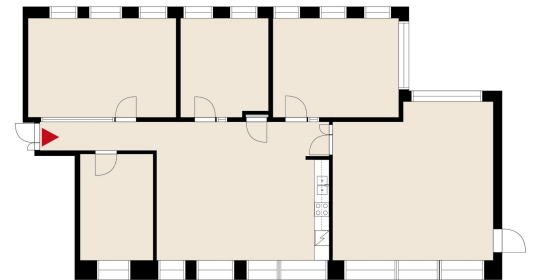

Toimitilaa Tuotantokatu 2, 53850 Lappeenranta

Vuokrataan

Skinnarilassa vuokrattavana toisen kerroksen muuntojoustava toimitila. Tila koostuu useammista toimistotiloista, jotka voidaan tarvittaessa vuokrata yksittäin tai suurempana kokonaisuutena. Yhdistettävissä viereisen huoneiston kanssa. Lappeenrannan kampus tarjoaa monipuoliset ja kattavat palvelut vuokralaisilleen. Ota yhteyttä ja kysy lisätietoja!

Tilatyyppi

Toimistotilaa	178 m ²
Yhteensä	178 m ²

Tilan tarjoaja

Kielo

p. 050 436 2129

info@kielotoimitilat.fi | heidi.sipponen@kielotoimitilat.fi

<https://kielotoimitilat.fi/>

Toimitilaa Tuotantokatu 2, 53850 Lappeenranta