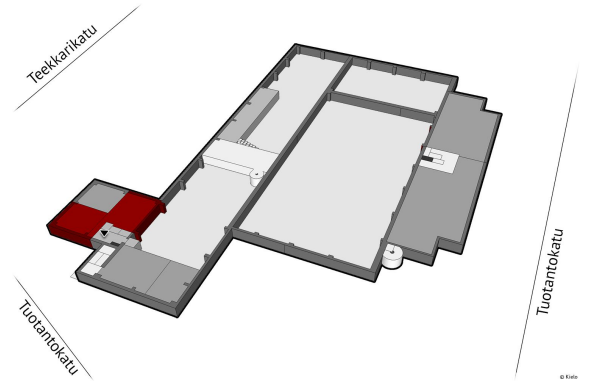

Toimitilaa Tuotantokatu 2, 53850 Lappeenranta

Vuokrataan

Vuokrattavana valoisa toisen kerroksen toimistotila, joka koostuu avotilasta sekä erillisestä toimistohuoneesta. Kampukselta löytyy kattavat ja monipuoliset tukipalvelut, jotka ovat vuokralaisten käytettävissä. Kiinteistö sijaitsee luonnonläheisessä ympäristössä Lappeenrannan Skinnarilassa. Ota yhteyttä ja kysy lisätietoja!

Tilatyppi

| | |
|---------------|-------------------|
| Toimistotilaa | 72 m ² |
| Yhteensä | 72 m ² |

Tilan tarjoaja

Kielo

p. 050 436 2129

info@kielotoimitilat.fi | heidi.sipponen@kielotoimitilat.fi

<https://kielotoimitilat.fi/>