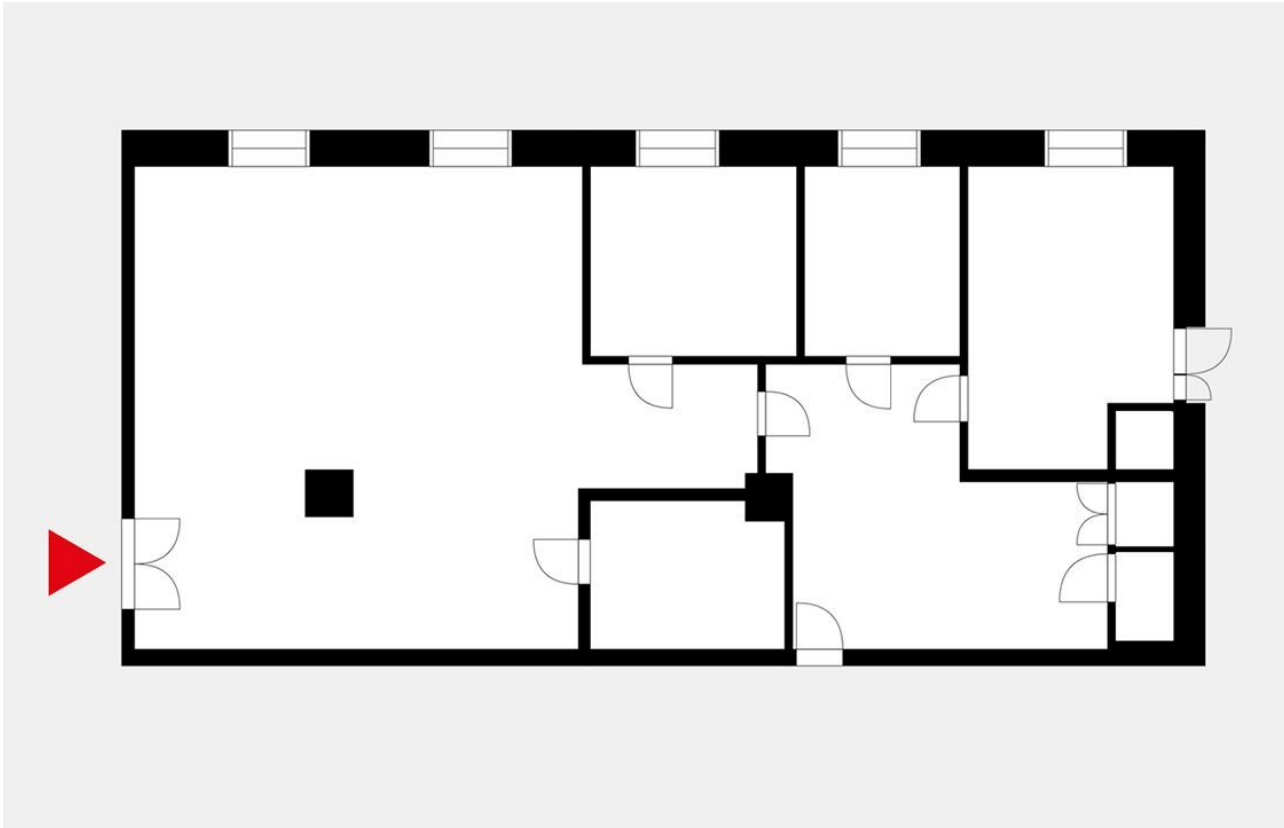

Toimitilaa Vanha talvitie 11, 00580 Helsinki