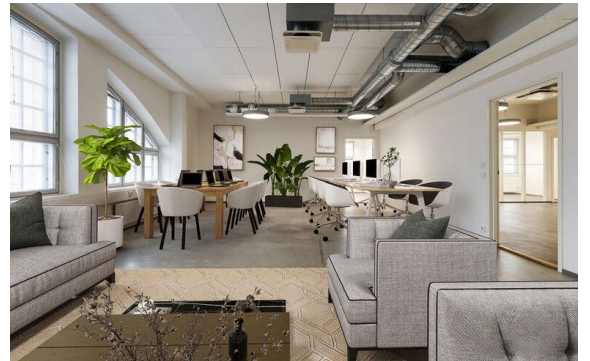

Toimitilaa Vanha talvitie 11, 00580 Helsinki

Vuokrataan

Uniikki ja valoisa vanhan puolen tila ja arkkitehtuuriset ristikko ikkunat. Tilassa on 3,5 mhuonekorkeus ja se tarjoaa puitteet sekä avo- tai kombitoimistolle. Keittiö ja vessat uusittu putkiremontin yhteydessä. Pinnat kunnostetaan uuden käyttäjän tarpeiden mukaisesti. Vanha Talvitie 11 sijaitsee Hermannissa, Vanhan Talvitien ja Verkkosaarenkadun kulmassa. Kiinteistö muodostuu kahdesta erillisestä rakennuksesta...

Uniikki ja valoisa vanhan puolen tila ja arkkitehtuuriset ristikko ikkunat. Tilassa on 3,5 mhuonekorkeus ja se tarjoaa puitteet sekä avo-tai kombitoimistolle. Keittiö ja vessat uusittu putkiremontin yhteydessä. Pinnat kunnostetaan uuden käyttäjän tarpeiden mukaisesti. Vanha Talvitie 11 sijaitsee Hermannissa, Vanhan Talvitien ja Verkkosaarenkadun kulmassa. Kiinteistö muodostuu kahdesta erillisestä rakennuksesta. Arkkitehtuuriltaan upea vanha osa (v. 1919) on nelikerroksinen ja uusi osa (v. 1991) on kuusikerroksinen. Rakennuksen vanhalta puolelta löytyy persoonallisia ja vähän erikoisempiakin toimitilaratkaisuja. Vuokrattavaa toimitilaa kiinteistössä on kaikkiaan noin 6 700 m². Rakennushistoriallisesti ja kaupunkikuvallisesti arvokkaassa rakennuksessa on alunperin ja vuosien saatossa toiminut mm. perunajauho- ja makeistehdas sekä rautasänky- ja metallikalustetehdas. Lisätiedot 020 7290 710. Lisää kohteita www.premises.fi Kohteella ei ole lain edellyttämää energiatodistusta tai energialuokka ei tiedossa. Kerros: 3