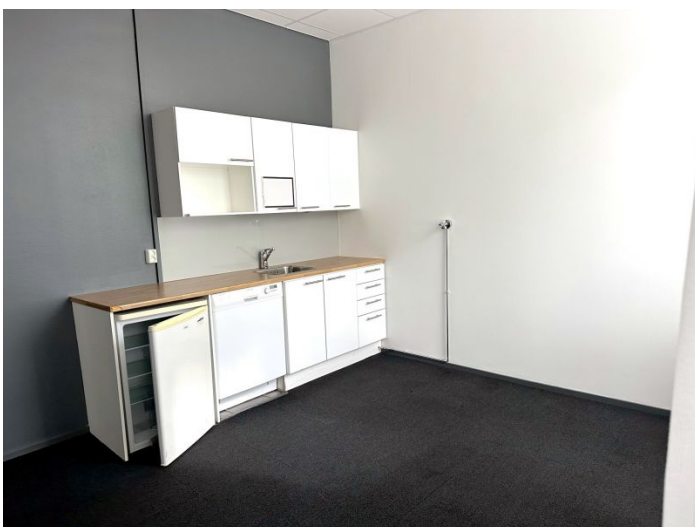

Toimitilaa Harjukatu 28, 15110 Lahti