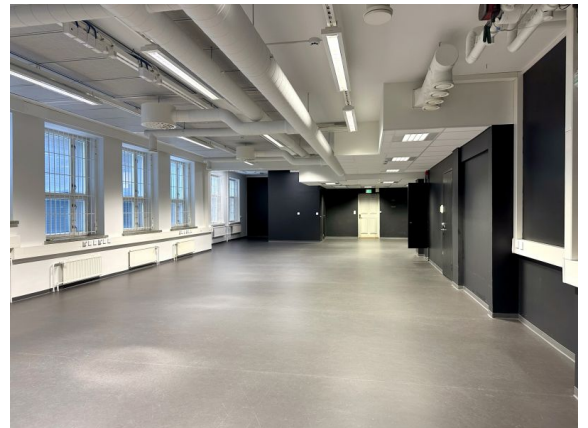

#### Muuta

Vuokrataan siistiä ja nykyaikaista toimistotilaa Lahden keskustasta. Tilat voidaan jakaa myös pienempiin kokonaisuuksiin tarpeen mukaan. Kauppatorille matkaa noin 500 metriä ja Matkakeskukselle 550 metriä.