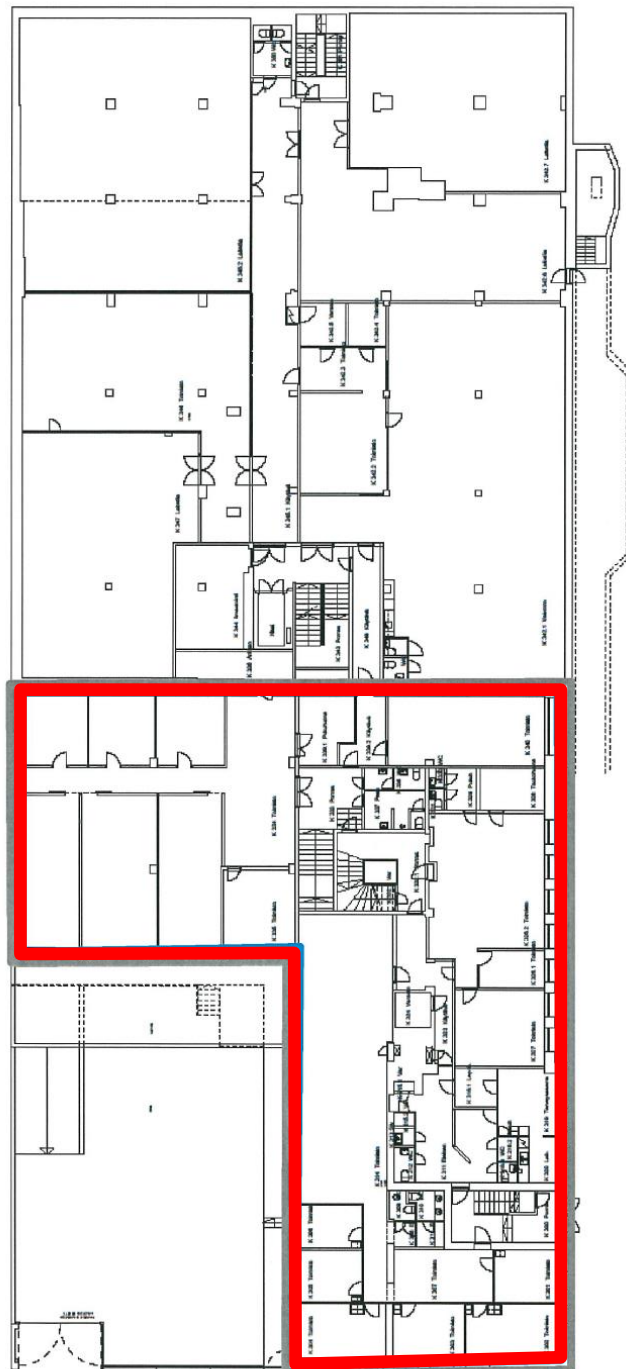

Toimitilaa Harjukatu 28, 15110 Lahti

Pohjakuva 1. krs

Pohjakuva on ohjeellinen, voi poiketa todellisesta, vuokrattava alue rajattu karkeasti punaisella.

SUOMEN TOIMITILA OY

Rautatiekatu 19-21 B, 4. krs, 15110 Lahti ■ +358 (0)50 4434 055, +358 (0)500 492 011 ■ info@tilaa.fi ■ Y-tunnus 28789138 ■ tilaa.fi