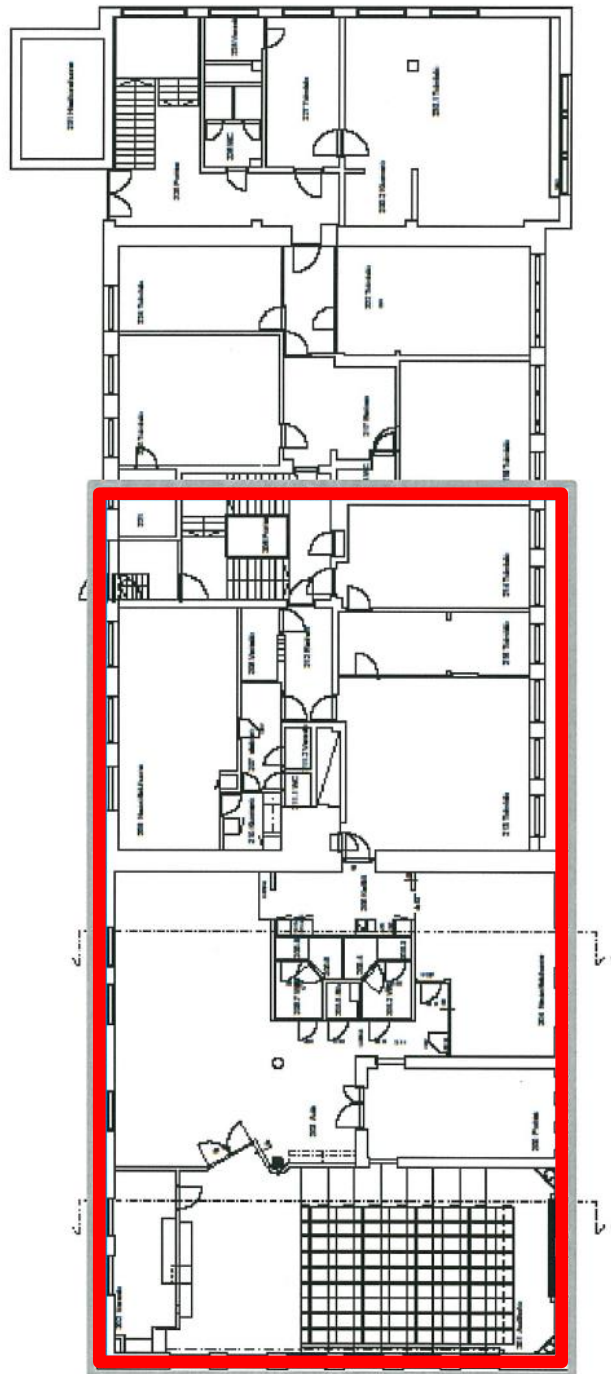

Toimitilaa Harjukatu 28, 15110 Lahti

Pohjakuva 3. krs

Pohjakuva on ohjeellinen, voi poiketa todellisesta, vuokrattava alue rajattu karkeasti punaisella.

SUOMEN TOIMITILA OY

Rautatiekatu 19-21 B, 4. krs, 15110 Lahti ■ +358 (0)50 4434 055, +358 (0)500 492 011 ■ info@ttilaa.fi ■ Y-tunnus 28789138 ■ ttilaa.fi