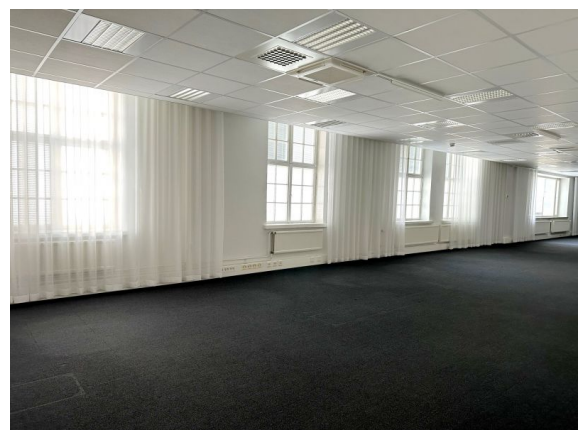

Muuta

Vuokrataan siistiä ja nykyaikaista toimistotilaa Lahden keskustasta. Tilat voidaan jakaa myös pienempiin kokonaisuuksiin tarpeen mukaan. Kauppatorille matkaa noin 500 metriä ja Matkakeskukselle 550 metriä.