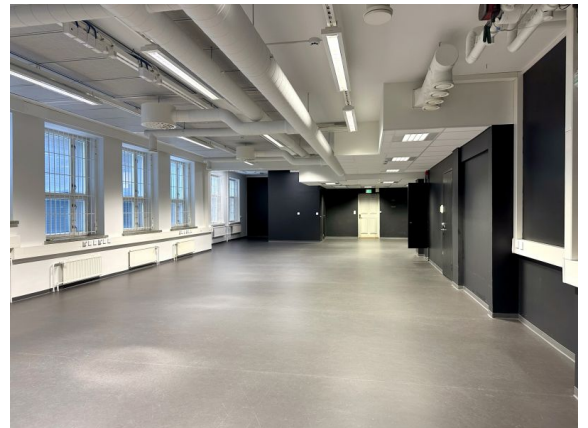

Muuta

Vuokrataan siistiä ja nykyaikaista toimistotilaa Lahden keskustasta. Tilat voidaan jakaa myös pienempiin kokonaisuuksiin tarpeen mukaan. Kauppatorille matkaa noin 500 metriä ja Matkakeskukselle 550 metriä.