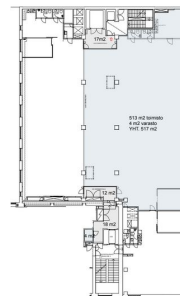

Vuokra

0.00 e/kk

Tilan tarjoaja

RHG Real Estate

p. 020 734 4020, p. 040 647 4900

info@rhg.fi | heli.reinberg@rhg.fi

<https://rhg.fi>