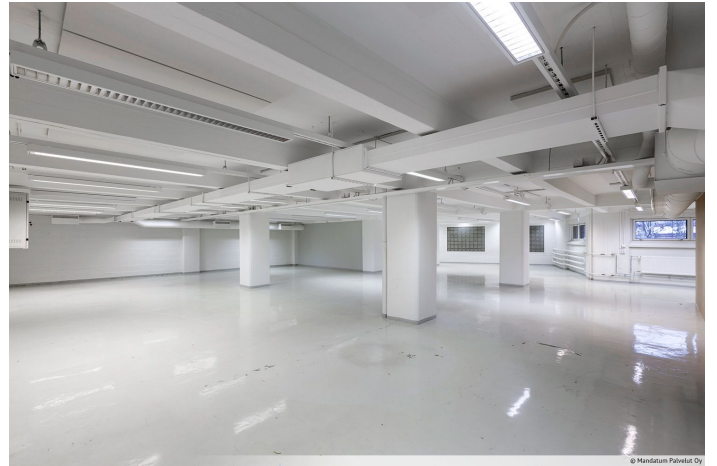

© Mandatum Palvelut Oy

© Mandatum Palvelut Oy