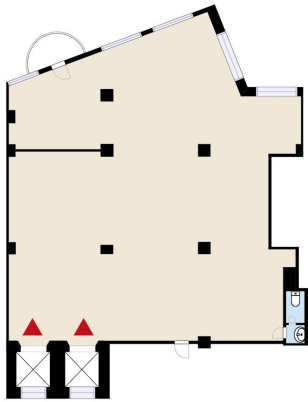

Toimitilaa Erkkilänkatu 11, 33100 Tampere