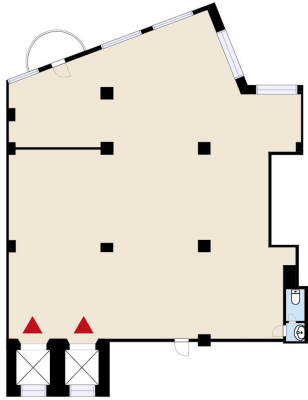

Toimitilaa Erkkilänkatu 11, 33100 Tampere