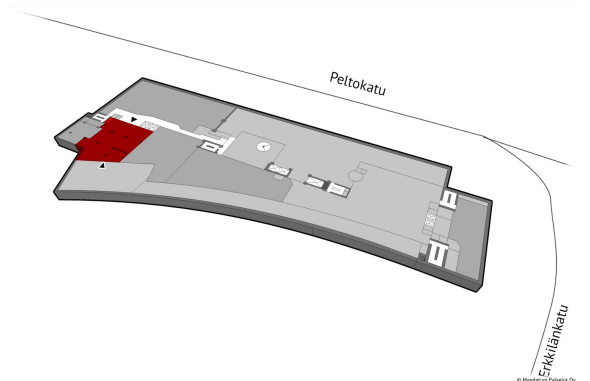

Toimitilaa Erkkilänkatu 11, 33100 Tampere

Vuokrataan

Vuokrataan hieman matala, mutta siistikuntoinen toimisto-/työtila PMK- talon toisesta kerroksesta. Tila on avonaista tilaa ja varustettu koneellisella ilmanvaihdolla. PMK- talo sijaitsee Tampereen ytimessä, Tammelan alueella. Kyseessä on historiallisesti arvokas kiinteistö, joka kantaa mukanaan Tampereen tekstiiliteollisuuden perinteitä. PMK- taloa on kehitetty ja modernisoitu huimasti vuo...

Tilatyyppi

Toimistotilaa	245 m ²
Yhteensä	245 m ²

Tilan tarjoaja

Mandatum Palvelut Oy

p. 020 031 100, p. 040 017 9048

toimitilat@mandatumam.com | tea.siivola@mandatumam.com

<http://mandatumtoimitilat.fi>

Toimitilaa Erkkilänkatu 11, 33100 Tampere**Yleiskuvaus**