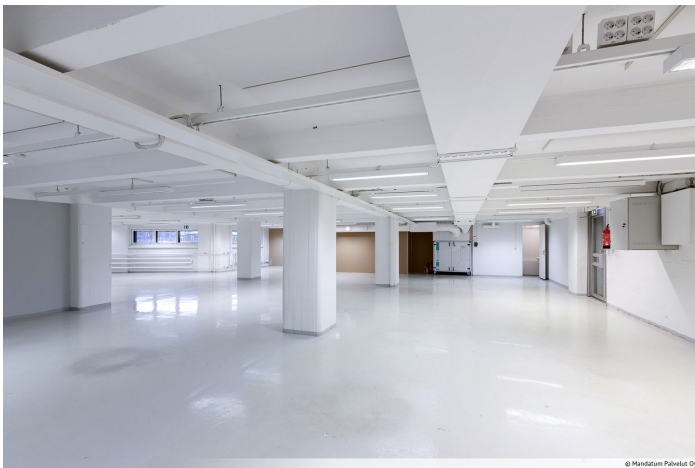

© Mandatum Palvelut Oy