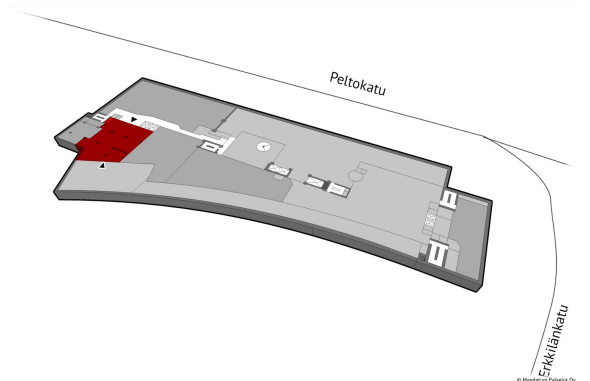

Tilatyyppi

Toimistotilaa	245 m²
Yhteensä	245 m²

Tilan tarjoaja

Mandatum Palvelut Oy

p. 020 031 100, p. 040 017 9048

toimitilat@mandatumam.com | tea.siivola@mandatumam.com

<http://mandatumtoimitilat.fi>