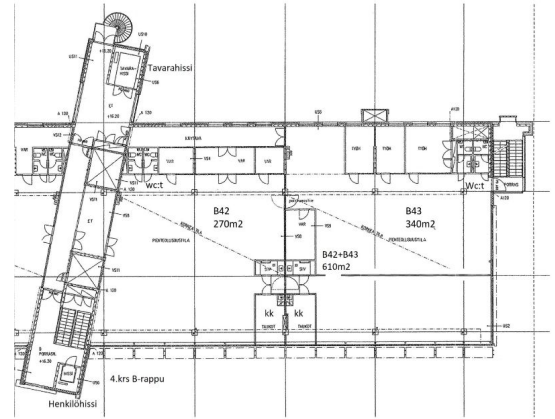

### Vuokrataan

SORVAAJANKATU 11a - toimisto-/tuotanto-/varastotila 610m<sup>2</sup>  
Tämä 4. krs monikäyttöinen tila sijaitsee kiinteistön B-rapussa.  
Käynti henkilöhissillä. Erittäin korkean avotilan lisäksi myös  
pienempiä huoneita ja iso neuvottelutila. Tilakokonaisuudessa myös  
2 keittiö- ja 4 wc-tilaa. Tavarahuolto hoituu katetun lastauslaiturin  
(jossa nostin)/tavarahissin kautta. **KATSO TILAN  
VIRTUAALIESITTELY!** Lisätiedot ja kohdenäyt...

### Tilatyypit

Toimistotilaa	610 m <sup>2</sup>
Tuotantotilaa	610 m <sup>2</sup>
Varastotilaa	610 m <sup>2</sup>
Yhteensä	610 m <sup>2</sup>