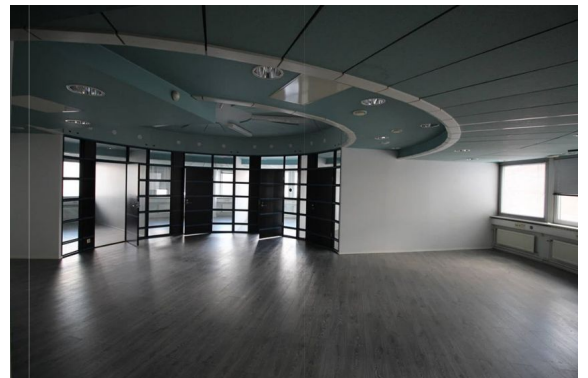

Toimitilaa Sorvaajankatu 11, 00880 Helsinki

Vuokrataan

SORVAAJANKATU 11a - toimistotila 170m² Tässä erikoisen mallisessa toimistotilassa on avotilan lisäksi 4 huonetta, keittiö ja 2 x wc-tila. Tila sijaitsee rakennuksen 3. krs. Käytössä henkilöhissi. Lisätiedot ja kohdenäytöt: p. 040 7070 321 / HeikkiKerros: 3

Tilatyyppi

Toimistotilaa	170 m ²
Yhteensä	170 m ²

Tilan tarjoaja

CRE PREMISES

p. 020 7290 710
asiakaspalvelu@premises.fi
<http://www.premises.fi>

Toimitilaa Sorvaajankatu 11, 00880 Helsinki

Kulkuyhteydet

Metro: Herttoniemi 850 m / Siilitie 1,6 km - Bussipysäkki: 300 m (linjat 79/500) ja 450 m (linjat 80/82/82B/83/94N) - Itäväylälle autolla: 600 m