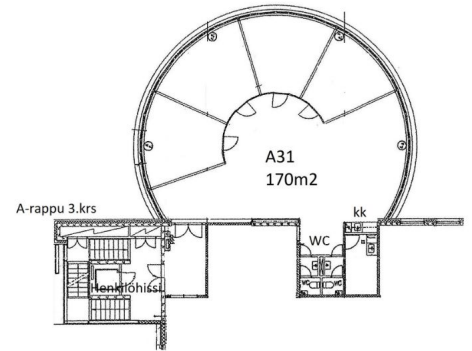

Toimitilaa Sorvaajankatu 11, 00880 Helsinki

Vuokrataan

SORVAAJANKATU 11a - toimistotila 170m² Tässä erikoisen mallisessa toimistotilassa on avotilan lisäksi 4 huonetta, keittiö ja 2 x wc-tila. Tila sijaitsee rakennuksen 3. krs. Käytössä henkilöhissi. Lisätiedot ja kohdenäytöt: p. 040 7070 321 / HeikkiKerros: 3

Tilatyyppi

Toimistotilaa	170 m ²
Yhteensä	170 m ²

Tilan tarjoaja

CRE PREMISES

p. 020 7290 710
asiakaspalvelu@premises.fi
<http://www.premises.fi>

Toimitilaa Sorvaajankatu 11, 00880 Helsinki

Kulkuyhteydet

Metro: Herttoniemi 850 m / Siilitie 1,6 km - Bussipysäkki: 300 m (linjat 79/500) ja 450 m (linjat 80/82/82B/83/94N) - Itäväylälle autolla: 600 m