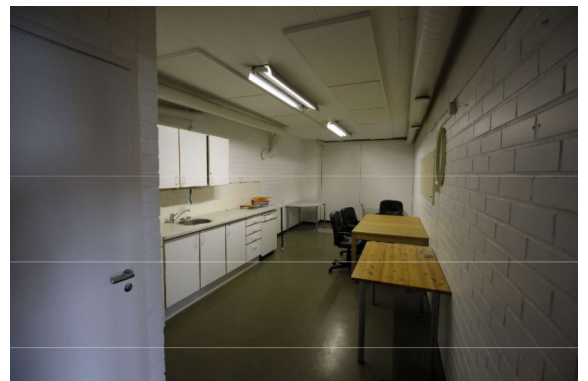

Tilatyyppe

Toimistotilaa	200 m²
Tuotantotilaa	200 m²
Yhteensä	200 m²

Tilan tarjoaja

CRE PREMISES

p. 020 7290 710
asiakaspalvelu@premises.fi
<http://www.premises.fi>