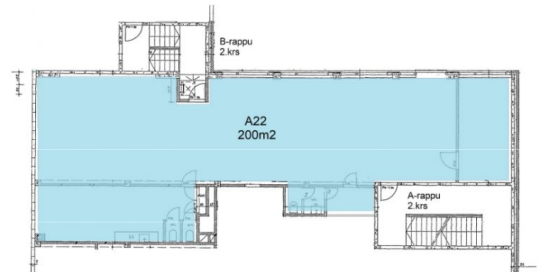

Toimitilaa Pulttitie 16, 00880 Helsinki

Vuokrataan

PULTTITIE 16 - 200m² Vuokrattavana edullinen 2. kerroksen toimisto-/tuotantotila. Tila pitää sisällään ison avotilan lisäksi pienemmän huoneen, keittiön ja 3 wc tilaa. Ei hissiä. Lisätiedot ja kohdenäytöt: p. 040 7070 321 / HeikkiKerros: 2