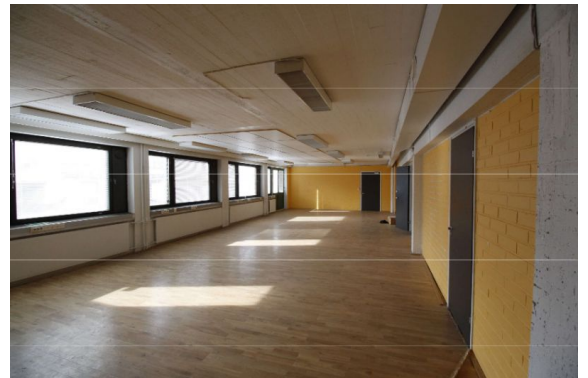

Tilatyyppe

Toimistotilaa	200 m²
Tuotantotilaa	200 m²
Yhteensä	200 m²

Tilan tarjoaja

CRE PREMISES

p. 020 7290 710
asiakaspalvelu@premises.fi
<http://www.premises.fi>