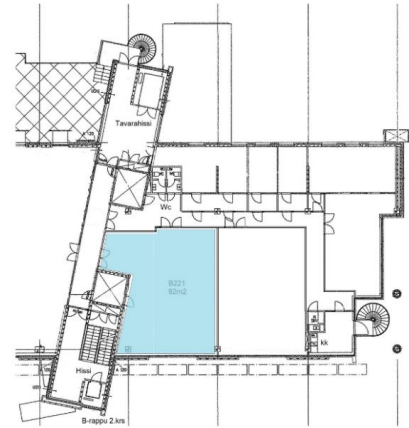

Toimitilaa Sorvaajankatu 11, 00880 Helsinki

Vuokrataan

SORVAAJANKATU 11a - toimisto-/tuotanto-/varastotila 92m² Tämä 2. krs avotila sijaitsee kiinteistön B-rapussa. Sosiaalilat löytyvät käytävältä. Tavarahuolto hoituu katetun lastauslaiturin (jossa nostin) ja tavarahissin kautta. Lisätiedot ja kohdenäytöt: p. 040 7070 321 / HeikkiKerros: 2

Tilatyyppi

Toimistotilaa	92 m ²
Tuotantotilaa	92 m ²
Varastotilaa	92 m ²
Yhteensä	92 m ²

Tilan tarjoaja

CRE PREMISES

p. 020 7290 710
asiakaspalvelu@premises.fi
<http://www.premises.fi>

Toimitilaa Sorvaajankatu 11, 00880 Helsinki