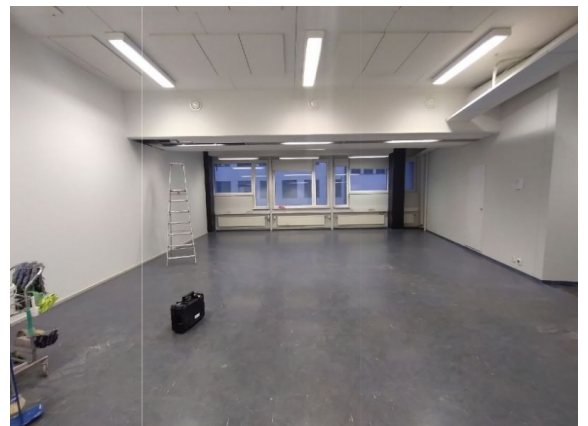

Toimitilaa Sorvaajankatu 11, 00880 Helsinki

Vuokrataan

SORVAAJANKATU 11a - toimisto-/tuotanto-/varastotila 92m² Tämä 2. krs avotila sijaitsee kiinteistön B-rapussa. Sosiaalilat löytyvät käytävältä. Tavarahuolto hoituu katetun lastauslaiturin (jossa nostin) ja tavarahissin kautta. Lisätiedot ja kohdenäytöt: p. 040 7070 321 / HeikkiKerros: 2

Tilatyyppi

Toimistotilaa	92 m ²
Tuotantotilaa	92 m ²
Varastotilaa	92 m ²
Yhteensä	92 m ²

Tilan tarjoaja

CRE PREMISES

p. 020 7290 710
asiakaspalvelu@premises.fi
<http://www.premises.fi>

Toimitilaa Sorvaajankatu 11, 00880 Helsinki