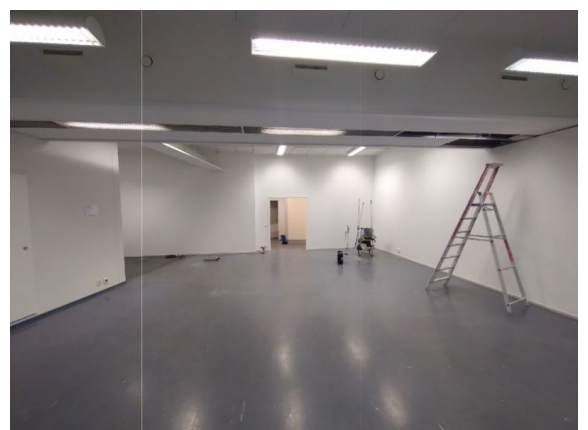

Toimitilaa Sorvaajankatu 11, 00880 Helsinki

Vuokrataan

SORVAAJANKATU 11a - toimisto-/tuotanto-/varastotila 92m² Tämä 2. krs avotila sijaitsee kiinteistön B-rapussa. Sosiaalilat löytyvät käytävältä. Tavarahuolto hoituu katetun lastauslaiturin (jossa nostin) ja tavarahissin kautta. Lisätiedot ja kohdenäytöt: p. 040 7070 321 / HeikkiKerros: 2

Tilatyyppi

Toimistotilaa	92 m ²
Tuotantotilaa	92 m ²
Varastotilaa	92 m ²
Yhteensä	92 m ²

Tilan tarjoaja

CRE PREMISES

p. 020 7290 710
asiakaspalvelu@premises.fi
<http://www.premises.fi>

Toimitilaa Sorvaajankatu 11, 00880 Helsinki