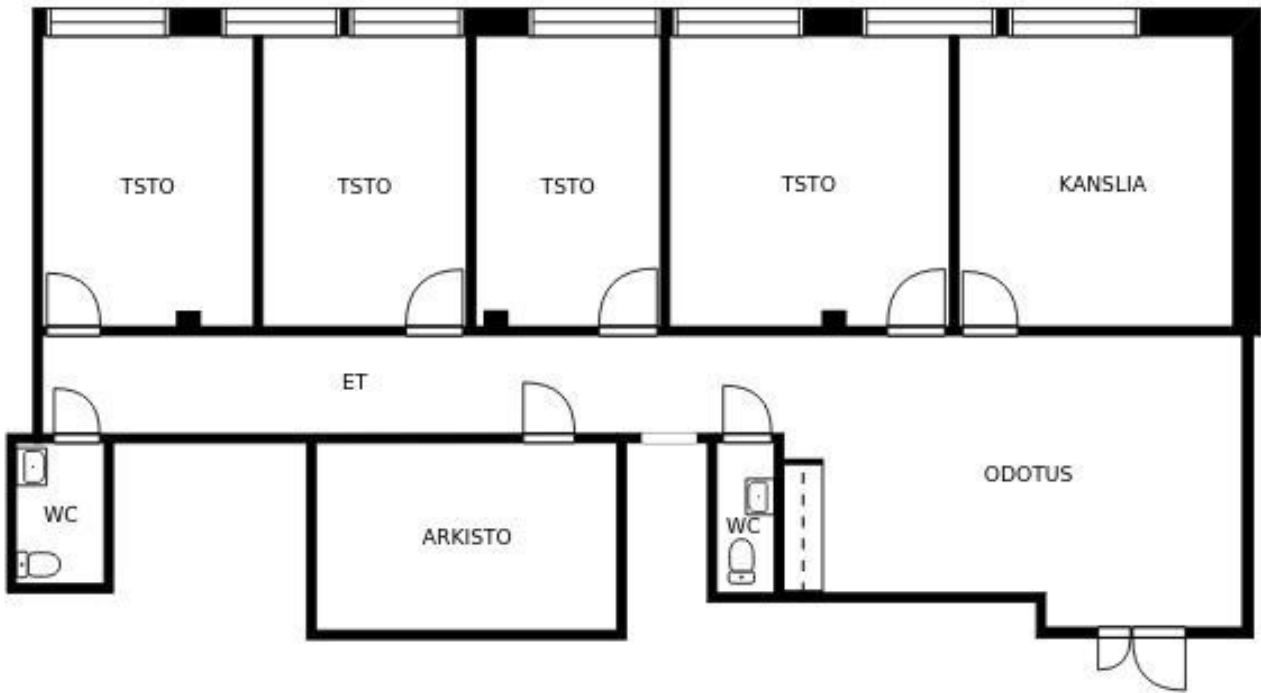

Toimitilaa Sivulantie 11, 43100 Saarijärvi

[oikotie.fi / asunnot](http://oikotie.fi/asunnot)

POHJAKUVA SUUNTAA ANTAVA