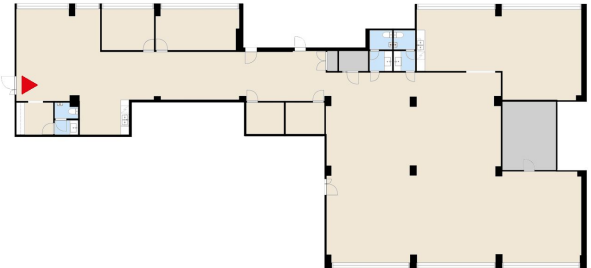

Toimitilaa Hämeentie 15, 00500 Helsinki

© Castellum

© Castellum