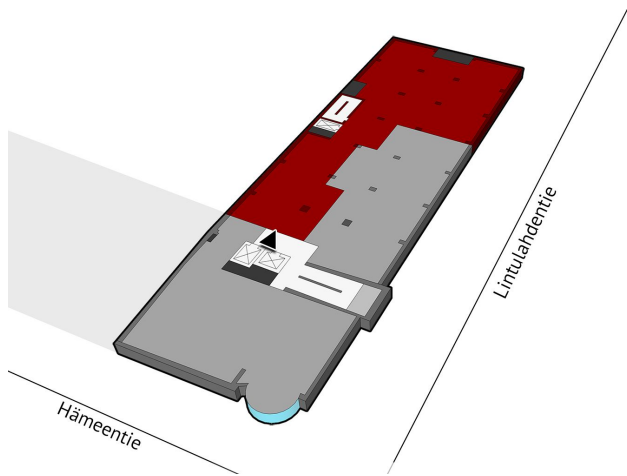

Toimitilaa Hämeentie 15, 00500 Helsinki

© Castellum

© Castellum