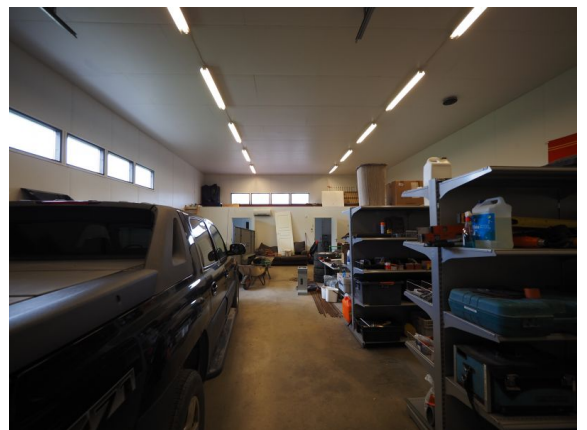

### Vuokrataan

Nosto-ovellinen sisään ajettava 175 m<sup>2</sup> varastohalli minikeittiöllä ja omalla wc:llä.