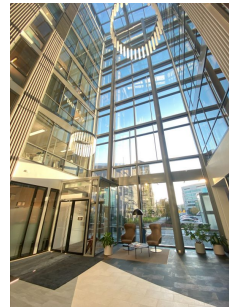

Toimitilaa Äyritie 22, 01510 Vantaa

Vuokrataan

Vuokrataan modernia ja viihtyisää toimistotilaa.

Tilatyyppi

Toimistotilaa	219 m ²
Yhteensä	219 m ²

Kiinteistö

Vuokrataan modernia ja viihtyisää 5. kerroksen toimistotilaa hyvien kulkuyhteyksien varrelta.