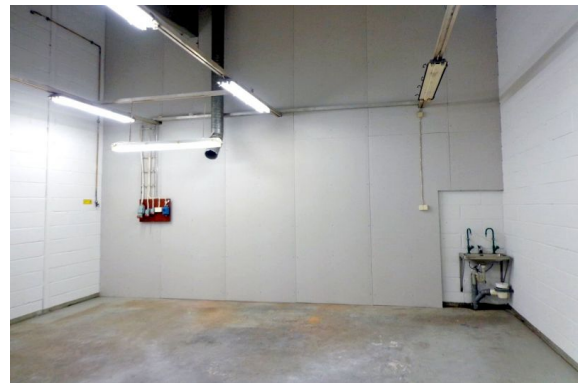

Toimitilaa Lahnuksentie 215, 01840 Klaukkala

Vuokrataan

Vuokrattavana lämmin tuotanto-/varastotilaa kiinteistön toisessa kerroksessa, jonne pääsee tavarahissillä.

Tilatyyppi

Tuotantotilaa	42 m ²
Varastotilaa	42 m ²
Yhteensä	42 m ²