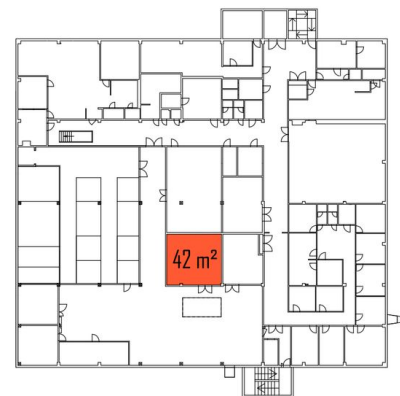

Toimitilaa Lahnuksentie 215, 01840 Klaukkala

Vuokrataan

Vuokrattavana lämmin tuotanto-/varastotilaa kiinteistön toisessa kerroksessa, jonne pääsee tavarahissillä.

Tilatyyppi

Tuotantotilaa	42 m ²
Varastotilaa	42 m ²
Yhteensä	42 m ²