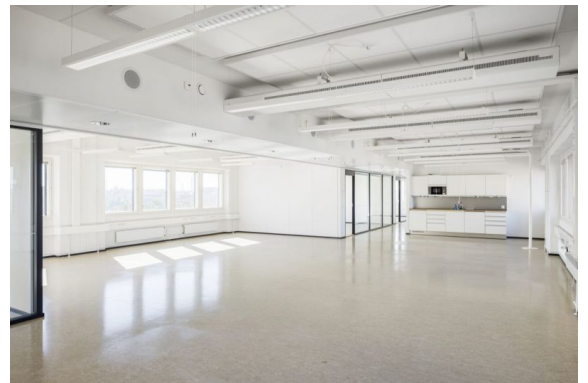

Toimitilaa Esterinportti 2, 00240 Helsinki

Vuokrataan

Vuokrataan 5. kerroksen valoisa ja avara toimistotila Länsi-Pasilasta. Tilassa on avotoimistoa, työhuoneita ja neuvotteluhuoneita. Tila on muokattavissa seuraavan vuokralaisen tarpeiden mukaan. Esterinportti 2 talossa on hyvät palvelut talon vuokralaisille, kuten aulapalvelu, suosittu lounasravintola Factory, kuntosali, pyöräparkki, sauna- ja suihkutilat, sekä parkkihalli. Kohde on hyvin saa...

Tilatyyppi

Toimistotilaa	441.5 m ²
Yhteensä	441.5 m ²

Tilan tarjoaja

Repoint Toimitilat Oy

p. 020 730 4530
info@repoint.fi
<https://repoint.fi/>

Toimitilaa Esterinportti 2, 00240 Helsinki

Yleiskuvaus

Vuokrataan 5. kerroksen valoisa ja avara toimistotila Länsi-Pasilasta. Tilassa on avotoimistoa, työhuoneita ja neuvotteluhuoneita. Tila on muokattavissa seuraavan vuokralaisen tarpeiden mukaan. Esterinportti 2 talossa on hyvät palvelut talon vuokralaisille, kuten aulapalvelu, suosittu lounasravintola Factory, kuntosali, pyöräparkki, sauna- ja suihkutilat, sekä parkkihalli. Kohde on hyvin saavutettavissa ja kattavat palvelut löytyvät läheltä. Pasilan juna-asemalle ja Triplaan alle 5 minuutin kävelymatka, sekä raitiovaunut 2,7 ja 9 kulkevat vierestä. Lisätietoja soita 020 730 4530 tai info@repoint.fi. Palvelumme on tilanhakijalle ilmainen.