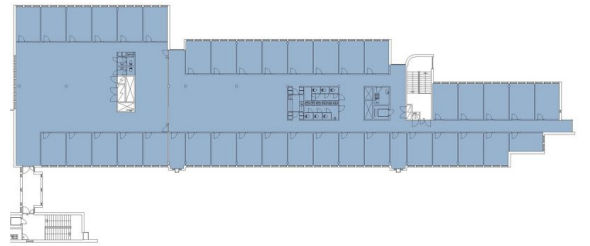

Toimitilaa Kalkkipellontie 6, 02650 Espoo

Vuokrataan

Vuokrataan muuttovalmista äskettäin saneerattua palkkijäähdytettyä avotoimistotilaa neuvottelutiloiineen lähellä Leppävaaran/Mäkkylän alueella. Vapaa 1.krs 844 m², 2.krs 1242 m² sekä 3. krs 1182 m². Tilat räätälöidään tulevalle käyttäjälle, talossa on erittäin hyvät palvelut sekä runsaasti parkkipaikkoja. Ota yhteyttä ja sovi esittely, palvelumme on tilanhakijoille ilmainen. EDULLINEN VUOKRA, KYSY LISÄÄ Puh: 09 7745 100....

Tilatyyppi

Toimistotilaa	844 - 3268 m ²
Yhteensä	844 - 3268 m ²

Tilan tarjoaja

Senaatin Notariaatti Oy LKV

p. +358 9 7745 100

toimitilat@senaatinnotariaatti.fi | etunimi.sukunimi@senaatinnotariaatti.fi

<http://www.senaatinnotariaatti.fi>