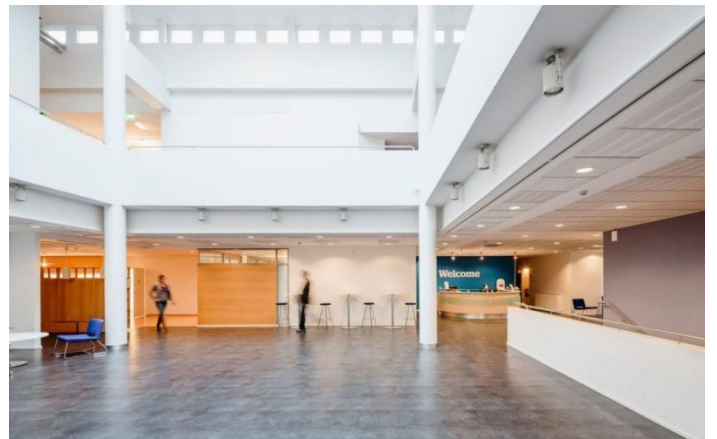

Toimitilaa Kalkkipellontie 6, 02650 Espoo