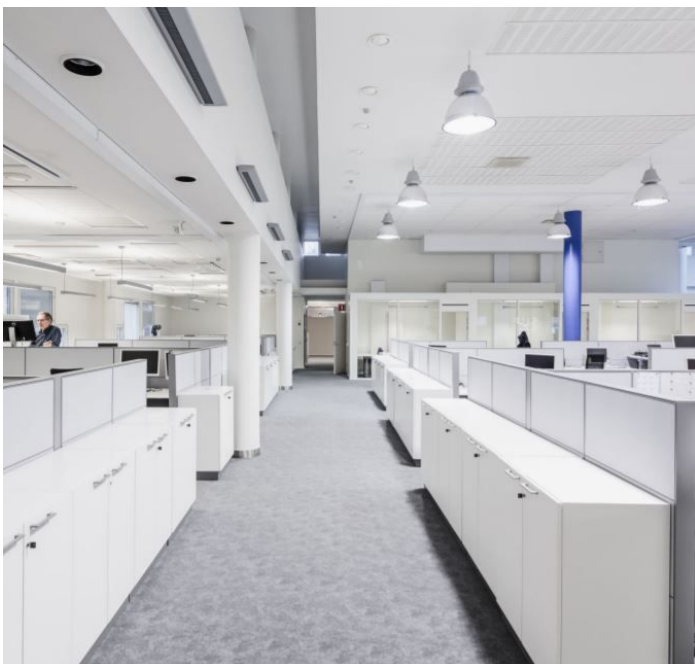

Toimitilaa Kalkkipellontie 6, 02650 Espoo