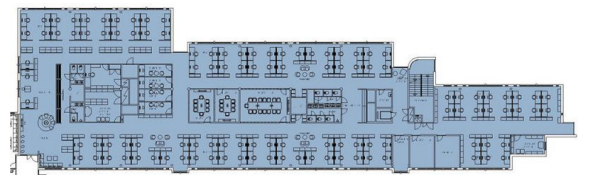

Toimitilaa Kalkkipellontie 6, 02650 Espoo

Vuokrataan

Vuokrataan muuttovalmista äskettäin saneerattua palkkijäähdytettyä avotoimistotilaa neuvottelutiloiineen lähellä Leppävaaran/Mäkkylän alueella. Vapaa 1.krs 844 m², 2.krs 1242 m² sekä 3. krs 1182 m². Tilat räätälöidään tulevalle käyttäjälle, talossa on erittäin hyvät palvelut sekä runsaasti parkkipaikkoja. Ota yhteyttä ja sovi esittely, palvelumme on tilanhakijoille ilmainen. EDULLINEN VUOKRA, KYSY LISÄÄ Puh: 09 7745 100....

Tilatyyppi

Toimistotilaa	844 - 3268 m ²
Yhteensä	844 - 3268 m ²

Tilan tarjoaja

Senaatin Notariaatti Oy LKV

p. +358 9 7745 100

toimitilat@senaatinnotariaatti.fi | etunimi.sukunimi@senaatinnotariaatti.fi

<http://www.senaatinnotariaatti.fi>