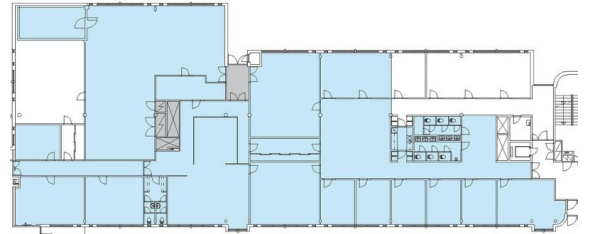

Toimitilaa Kalkkipellontie 6, 02650 Espoo

Vuokrataan

Vuokrataan muuttovalmista äskettäin saneerattua palkkijäähdytettyä avotoimistotilaa neuvottelutiloiineen lähellä Leppävaaran/Mäkkylän alueella. Vapaa 1.krs 844 m², 2.krs 1242 m² sekä 3. krs 1182 m². Tilat räätälöidään tulevalle käyttäjälle, talossa on erittäin hyvät palvelut sekä runsaasti parkkipaikkoja. Ota yhteyttä ja sovi esittely, palvelumme on tilanhakijoille ilmainen. EDULLINEN VUOKRA, KYSY LISÄÄ Puh: 09 7745 100....

Tilatyyppi

Toimistotilaa	844 - 3268 m ²
Yhteensä	844 - 3268 m ²

Tilan tarjoaja

Senaatin Notariaatti Oy LKV

p. +358 9 7745 100

toimitilat@senaatinnotariaatti.fi | etunimi.sukunimi@senaatinnotariaatti.fi

<http://www.senaatinnotariaatti.fi>

Toimitilaa Kalkkipellontie 6, 02650 Espoo**Yleiskuvaus**

Vuokrataan muuttovalmista äskettäin saneerattua palkkijäähdytettyä avotoimistotilaa neuvottelutiloineen lähellä Leppävaaran/Mäkkylän alueella. Vapaana 1.krs 844 m², 2.krs 1242 m² sekä 3. krs 1182 m². Tilat räätälöidään tulevalle käyttäjälle, talossa on erittäin hyvät palvelut sekä runsaasti parkkipaikkoja. Ota yhteyttä ja sovi esittely, palvelumme on tilanhakijoille ilmainen. EDULLINEN VUOKRA, KYSY LISÄÄ Puh: 09 7745 100.