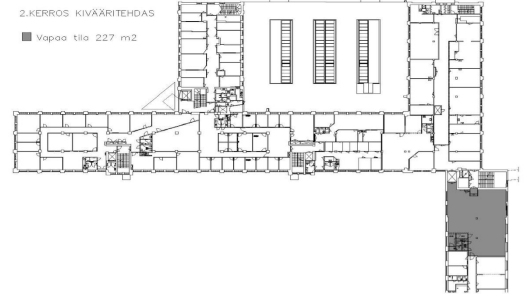

Toimitilaa Kiväärитеhtaankatu 6, 40100 Jyväskylä

2. kerros, 227 m2 toimistotilaa

Vuokrataan

Tilatyyppi

Toimistotilaa	227 m ²
Yhteensä	227 m ²

Muuta

Vuokrattavana heti vapaata toimitilaa historiallisesta Kiväärитеhtaan rakennuksesta. Tiloissa on palkkijäähdytys ja runsaasti avotilaa, joka muuntautuu pienemmiksi huoneiksi yrityksen tarpeiden mukaisesti. Rakennuksessa toimii luonasravintola sekä liikuntakeskus Klub1. Ota yhteyttä ja kysy lisää!