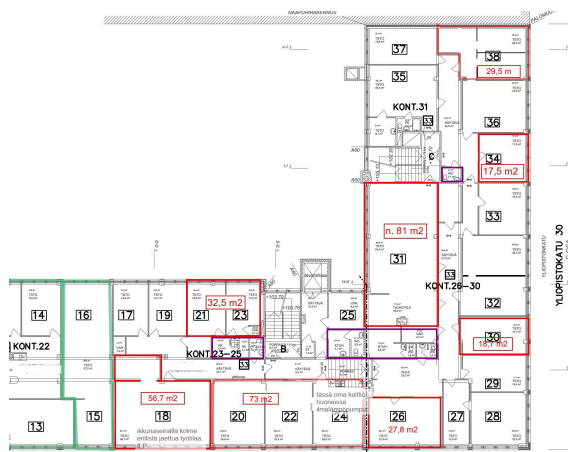

## Toimitilaa Asemakatu 11, 40100 Jyväskylä

### Tilatyyppi

Toimistotilaa	73 m <sup>2</sup>
Yhteensä	73 m <sup>2</sup>