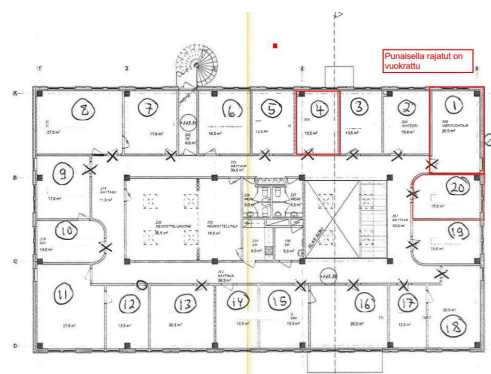

Toimitilaa Sohlberginkatu 10, 40530 Jyväskylä

Vuokrataan

Heti vapaita toimistohuoneita Keljonkankaalla

Tilatyyppi

Toimistotilaa	14 m²
Yhteensä	14 m²

Tilan tarjoaja

Infonia Oy

p. +358 407579731

info@infonia.fi | mikko.hirvi@infonia.fi

<https://infonia.fi>