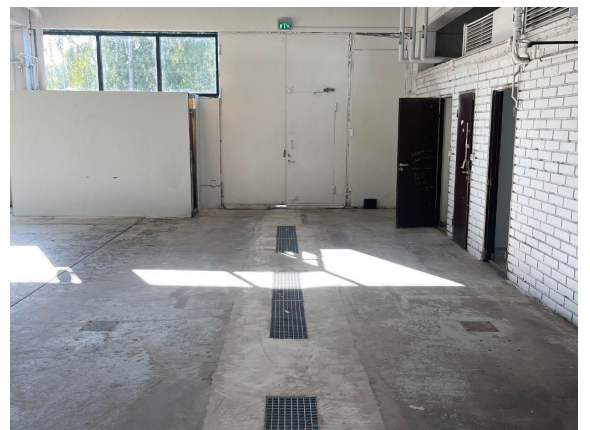

Toimitilaa Myllärinkatu 24, 65100 Vaasa

Vuokrataan

Täysin peruskorjattu tuotanto- ja varastokiinteistö Vaasan Klemetilästä

Tilatyyppi

Tuotantotilaa	1277 m ²
Varastotilaa	330 m ²
Yhteensä	1607 m ²

Tilan tarjoaja

Esittelyssä monipuolinen ja kattavasti peruskorjattu kiinteistö, joka soveltuu erinomaisesti liike-, tuotanto- ja varastokäyttöön. Rakennus on nyt kauttaaltaan uudistettu ja valmis uudenlaiseen toimintaan.

Pääkiinteistö käsittää yhteensä 1 227 m² toimitilaa, jossa on noin 4 metrin sisäkorkeus. Tilat on peruskorjattu laajasti, ja merkittävimmät parannukset sisältävät:

kaukolämmön ja sähköjärjestelmien uusimisen

Lisäksi tontilla sijaitsee 330 m² kaarihalli, joka on varustettu öljylämmityksellä ja toiminut aiemmin raskaan kaluston huoltotilana. Pääkiinteistössä on käytössä kaukolämpö, mikä tuo energiatehokkuutta ja käyttömukavuutta.