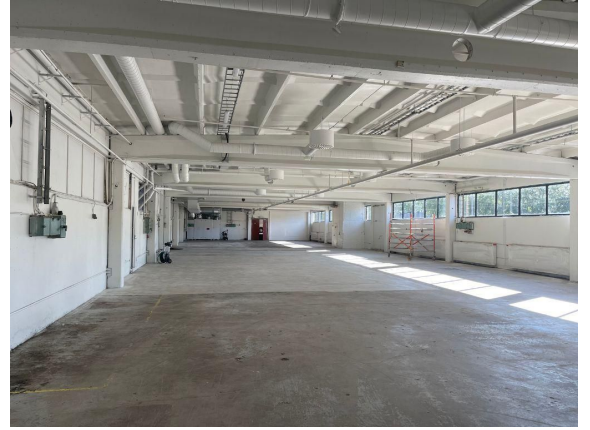

Toimitilaa Myllärinkatu 24, 65100 Vaasa

Vuokrataan

Täysin peruskorjattu tuotanto- ja varastokiinteistö Vaasan Klemetilästä

Tilatyyppi

Tuotantotilaa	1277 m ²
Varastotilaa	330 m ²
Yhteensä	1607 m ²

Tilan tarjoaja

Esittelyssä monipuolinen ja kattavasti peruskorjattu kiinteistö, joka soveltuu erinomaisesti liike-, tuotanto- ja varastokäyttöön. Rakennus on nyt kauttaaltaan uudistettu ja valmis uudenlaiseen toimintaan.

Pääkiinteistö käsittää yhteensä 1 227 m² toimitilaa, jossa on noin 4 metrin sisäkorkeus. Tilat on peruskorjattu laajasti, ja merkittävimmät parannukset sisältävät:

kaukolämmön ja sähköjärjestelmien uusimisen

Lisäksi tontilla sijaitsee 330 m² kaarihalli, joka on varustettu öljylämmityksellä ja toiminut aiemmin raskaan kaluston huoltotilana. Pääkiinteistössä on käytössä kaukolämpö, mikä tuo energiatehokkuutta ja käyttömukavuutta.