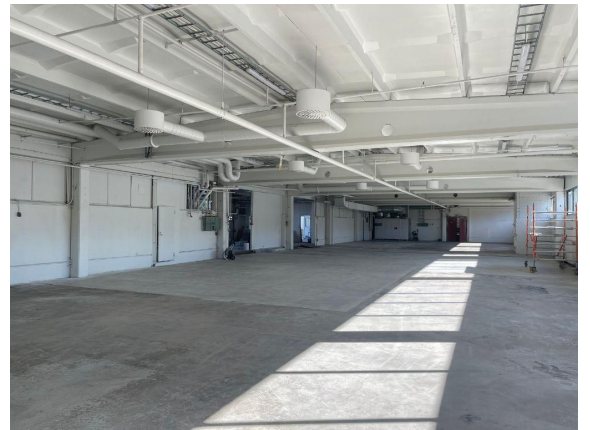

Toimitilaa Myllärinkatu 24, 65100 Vaasa

Vuokrataan

Täysin peruskorjattu tuotanto- ja varastokiinteistö Vaasan Klemetilästä

Tilatyyppi

Tuotantotilaa	1277 m ²
Varastotilaa	330 m ²
Yhteensä	1607 m ²

Tilan tarjoaja

Esittelyssä monipuolinen ja kattavasti peruskorjattu kiinteistö, joka soveltuu erinomaisesti liike-, tuotanto- ja varastokäyttöön. Rakennus on nyt kauttaaltaan uudistettu ja valmis uudenlaiseen toimintaan.

Pääkiinteistö käsittää yhteensä 1 227 m² toimitilaa, jossa on noin 4 metrin sisäkorkeus. Tilat on peruskorjattu laajasti, ja merkittävimmät parannukset sisältävät:

kaukolämmön ja sähköjärjestelmien uusimisen

Lisäksi tontilla sijaitsee 330 m² kaarihalli, joka on varustettu öljylämmityksellä ja toiminut aiemmin raskaan kaluston huoltotilana. Pääkiinteistössä on käytössä kaukolämpö, mikä tuo energiatehokkuutta ja käyttömukavuutta.