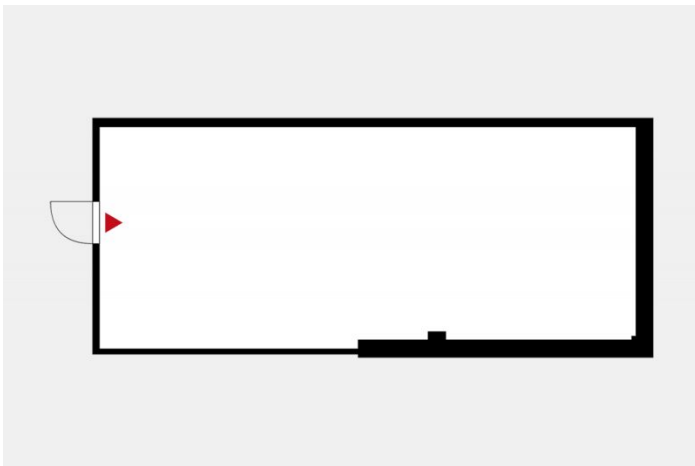

Toimitilaa Onkapannu 2, 40700 Jyväskylä