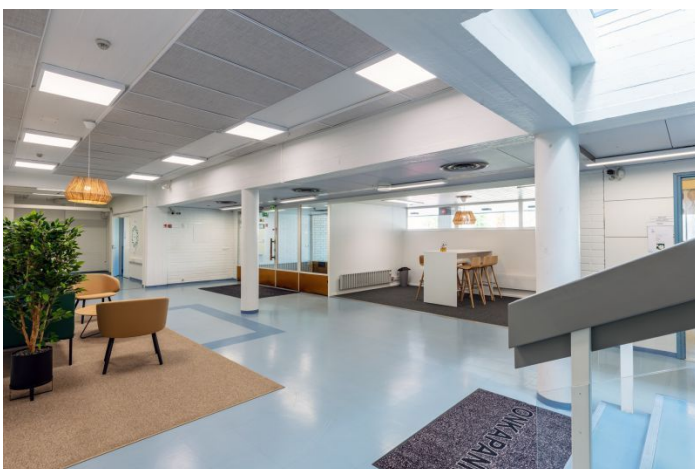

Toimitilaa Onkapannu 2, 40700 Jyväskylä